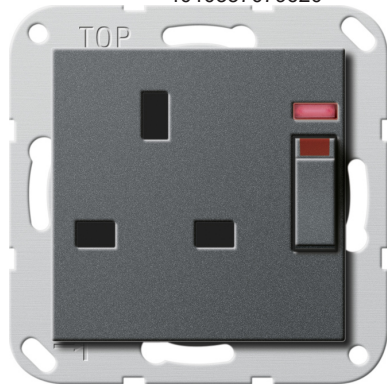

Steckdose British Standard (BS 1363-2) 13 A 250 V~ geschaltet, mit Kontrolllicht und Shutter

System 55, Tragring 71 x 71 mm

Anthrazit

Artikelnummer 278028

EAN 4010337079620

Merkmale:

- Mit Schraubklemmen.
- Nur für Schraubbefestigung.

Hinweise:

Lieferumfang:

Zubehör:

Artikelklassifizierung gemäß ETIM 7.0

ETIM Klasse
EC000125

Steckdose

ETIM Merkmale:	
Ausführung	British Standard
Schutzkontakt	Nein
Schutzleiterkontakt rund	Nein
Mit Signallampe	Ja
Mit eingebauter USB-Spannungsversorgung	Nein
Anzahl der Einheiten	1
Anzahl der Module (bei Modulbauweise)	1
Anzahl der Steckdosen schaltbar	1
Aufdruck/Kennzeichnung	ohne Aufdruck
Anschlussart	Schraubklemme
Mit Klappdeckel	Nein
Mit erhöhtem Berührungsschutz	Nein
Textfeld/Beschriftungsfläche	Nein
Farbe	anthrazit
Farbe (benutzerdefiniert)	Anthrazit
Transparent	Nein
Abschließbar	Nein
Auswurfmechanismus	Nein
Isolierter Einbau	Nein
Mit Funktionsbeleuchtung	Ja
Mit Orientierungsbeleuchtung	Nein
Überspannungsschutz	Nein
Fehlerstromschutz	Nein
Mit Feinsicherung	Nein
Sonderstromversorgung	ohne Sonderstromversorgung
Montageart	Unterputz
Befestigungsart	Befestigung mit Schraube
Werkstoff	Kunststoff
Werkstoffgüte	Thermoplast
Halogenfrei	Ja
Oberfläche	sonstige
Antibakterielle Behandlung	Nein
Mit Ein-/Ausschalter	Ja
Mit Durchschleiffunktion	Nein
Verdreher Zentraleinsatz	Nein
Nennstrom	13A
Nennspannung	250V
Geeignet für Schutzart (IP)	IP20
Für "erschwerete Bedingungen" (nach VDE)	Nein