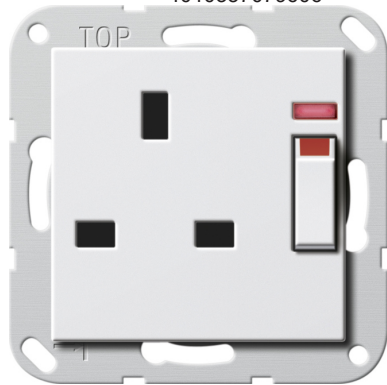

Steckdose British Standard (BS 1363-2) 13 A 250 V~ geschaltet, mit Kontrolllicht und Shutter

System 55, Tragring 71 x 71 mm

Reinweiß glänzend

Artikelnummer 278003

EAN 4010337079606

Merkmale:

- Mit Schraubklemmen.
- Nur für Schraubbefestigung.

Hinweise:

Lieferumfang:

Zubehör:

Artikelklassifizierung gemäß ETIM 7.0

ETIM Klasse
EC000125

Steckdose

ETIM Merkmale:	
Ausführung	British Standard
Schutzkontakt	Nein
Schutzleiterkontakt rund	Nein
Mit Signallampe	Ja
Mit eingebauter USB-Spannungsversorgung	Nein
Anzahl der Einheiten	1
Anzahl der Module (bei Modulbauweise)	1
Anzahl der Steckdosen schaltbar	1
Aufdruck/Kennzeichnung	ohne Aufdruck
Anschlussart	Schraubklemme
Mit Klappdeckel	Nein
Mit erhöhtem Berührungsschutz	Ja
Textfeld/Beschriftungsfläche	Nein
Farbe	weiß
Farbe (benutzerdefiniert)	Reinweiß
RAL-Nummer (ähnlich)	9010
Transparent	Nein
Abschließbar	Nein
Auswurfmechanismus	Nein
Isolierter Einbau	Nein
Mit Funktionsbeleuchtung	Ja
Mit Orientierungsbeleuchtung	Nein
Überspannungsschutz	Nein
Fehlerstromschutz	Nein
Mit Feinsicherung	Nein
Sonderstromversorgung	ohne Sonderstromversorgung
Montageart	Unterputz
Befestigungsart	Befestigung mit Schraube
Werkstoff	Kunststoff
Werkstoffgüte	Thermoplast
Halogenfrei	Ja
Oberfläche	sonstige
Ausführung der Oberfläche	glänzend
Antibakterielle Behandlung	Nein
Mit Ein-/Ausschalter	Ja
Verdreher Zentraleinsatz	Nein
Nennstrom	13A
Nennspannung	250V
Geeignet für Schutzart (IP)	IP20
Für "erschwerete Bedingungen" (nach VDE)	Nein