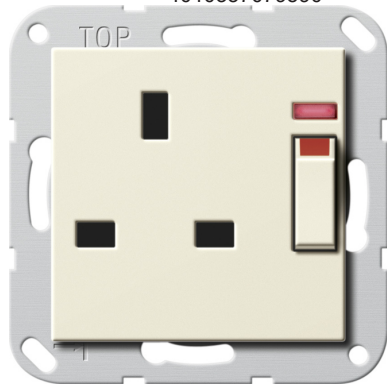

Steckdose British Standard (BS 1363-2) 13 A 250 V~ geschaltet, mit Kontrolllicht und Shutter

System 55, Tragring 71 x 71 mm

Cremerweiß glänzend

Artikelnummer 278001

EAN 4010337079590

Merkmale:

- Mit Schraubklemmen.
- Nur für Schraubbefestigung.

Hinweise:

Lieferumfang:

Zubehör:

Artikelklassifizierung gemäß ETIM 7.0

ETIM Klasse
EC000125

Steckdose

ETIM Merkmale:	
Ausführung	British Standard
Schutzkontakt	Nein
Schutzleiterkontakt rund	Nein
Mit Signallampe	Ja
Mit eingebauter USB-Spannungsversorgung	Nein
Anzahl der Einheiten	1
Anzahl der Module (bei Modulbauweise)	1
Anzahl der Steckdosen schaltbar	1
Aufdruck/Kennzeichnung	ohne Aufdruck
Anschlussart	Schraubklemme
Mit Klappdeckel	Nein
Mit erhöhtem Berührungsschutz	Ja
Textfeld/Beschriftungsfläche	Nein
Farbe	cremeweiß (elektroweiß)
Farbe (benutzerdefiniert)	Cremeweiß
RAL-Nummer (ähnlich)	1013
Transparent	Nein
Abschließbar	Nein
Auswurfmechanismus	Nein
Isolierter Einbau	Nein
Mit Funktionsbeleuchtung	Ja
Mit Orientierungsbeleuchtung	Nein
Überspannungsschutz	Nein
Fehlerstromschutz	Nein
Mit Feinsicherung	Nein
Sonderstromversorgung	ohne Sonderstromversorgung
Montageart	Unterputz
Befestigungsart	Befestigung mit Schraube
Werkstoff	Kunststoff
Werkstoffgüte	Thermoplast
Halogenfrei	Ja
Oberfläche	sonstige
Ausführung der Oberfläche	glänzend
Antibakterielle Behandlung	Nein
Mit Ein-/Ausschalter	Ja
Mit Durchschleiffunktion	Nein
Verdreher Zentraleinsatz	Nein
Nennstrom	13A
Nennspannung	250V
Geeignet für Schutzart (IP)	IP20
Für "erschwerte Bedingungen" (nach VDE)	Nein