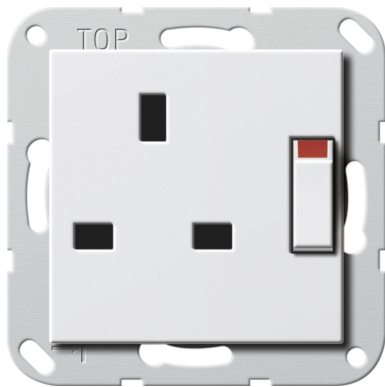

Steckdose British Standard (BS 1363) 13 A 250 V~ geschaltet, mit Shutter

Reinweiß glänzend

Artikelnummer 277803

EAN 4010337079484

Merkmale:

- Mit Schraubklemmen.

Hinweise:

- Nur für Schraubbefestigung.
- Weitere Funktionen und Varianten auch für die 80er BS-Dose auf Anfrage erhältlich.

Lieferumfang:

Zubehör:

Artikelklassifizierung gemäß ETIM 7.0

ETIM Klasse
EC000125

Steckdose

ETIM Merkmale:	
Ausführung	British Standard
Schutzkontakt	Nein
Schutzleiterkontakt rund	Nein
Mit Signallampe	Nein
Mit eingebauter USB-Spannungsversorgung	Nein
Anzahl der Einheiten	1
Anzahl der Module (bei Modulbauweise)	1
Anzahl der Steckdosen schaltbar	1
Aufdruck/Kennzeichnung	ohne Aufdruck
Anschlussart	Schraubklemme
Mit Klappdeckel	Nein
Mit erhöhtem Berührungsschutz	Ja
Textfeld/Beschriftungsfläche	Nein
Farbe	weiß
Farbe (benutzerdefiniert)	Reinweiß
RAL-Nummer (ähnlich)	9010
Transparent	Nein
Abschließbar	Nein
Auswurfmechanismus	Nein
Isolierter Einbau	Nein
Mit Funktionsbeleuchtung	Nein
Mit Orientierungsbeleuchtung	Nein
Überspannungsschutz	Nein
Fehlerstromschutz	Nein
Mit Feinsicherung	Nein
Sonderstromversorgung	ohne Sonderstromversorgung
Montageart	Unterputz
Befestigungsart	Befestigung mit Schraube
Werkstoff	Kunststoff
Werkstoffgüte	Thermoplast
Halogenfrei	Ja
Oberfläche	sonstige
Ausführung der Oberfläche	glänzend
Antibakterielle Behandlung	Nein
Mit Ein-/Ausschalter	Ja
Mit Durchschleiffunktion	Nein
Verdreher Zentraleinsatz	Nein
Nennstrom	13A
Nennspannung	250V
Geeignet für Schutzart (IP)	IP20
Für "erschwerte Bedingungen" (nach VDE)	Nein