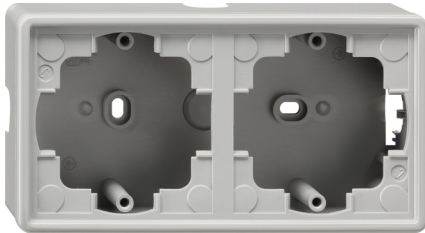

Aufputz-Gehäuse, komplett mit Abdeckrahmen

2fach

Grau

Artikelnummer 006242

EAN 4010337062424

Merkmale:

- Mit Leitungs- und Kanaleinführung.

Hinweise:

- Wippschalter, Taster und SCHUKO-Steckdosen mit Klappdeckel sind bei S-Color auf der Wand in Verbindung mit diesen Gehäusen generell tropfwassergeschützt (IP21).
- Schüsselschalter und 3-Stufenschalter können nicht in diese Gehäuse eingebaut werden.

Lieferumfang:

Zubehör:

Artikelklassifizierung gemäß ETIM 7.0

ETIM Klasse
EC000080

Aufputzgehäuse

ETIM Merkmale:	
Zusammenstellung	Aufputzgehäuse
Anzahl der Einheiten	2
Montagerichtung	horizontal und vertikal
Werkstoff	Kunststoff
Werkstoffgüte	Thermoplast
Halogenfrei	Ja
Oberfläche	sonstige
Ausführung der Oberfläche	nicht zutreffend
Farbe	grau
Farbe (benutzerdefiniert)	Grau
Transparent	Nein
Mit Abdeckrahmen	Ja
Mit Kanaleinführung	Ja
Mit Kabeleinführung	Ja
Mit Verschraubungseinführung	Nein
Schlagfest	Ja
Schutzart (IP)	IP20