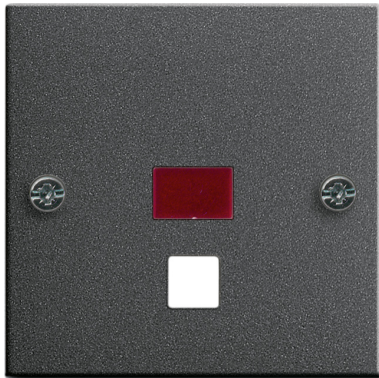

## Abdeckung mit großem Kontrollfenster für Zugschalter und Zugtaster

Anthrazit

**Artikelnummer** 063828

**EAN** 4010337638285

---

### Lieferumfang:

Lieferumfang:  
- Farbneutrale und rote Linse sind beigelegt.

---

### Artikelklassifizierung gemäß ETIM 7.0

ETIM Klasse

EC000011

Abdeckung/Bedienelement für  
Installationsschalterprogramme

ETIM Merkmale:	
Ausführung	Zugschnur
Aufdruck/Kennzeichnung	ohne Aufdruck
Abtastbares Symbol/barrierefrei	Nein
Verwendung	Schalter/Taster
Geeignet für Bussystem-Tasterankopplung	Nein
Befestigungsart	Schraubbefestigung
Kontrollfenster/Lichtauslass	Ja
Werkstoff	Kunststoff
Werkstoffgüte	Thermoplast
Halogenfrei	Ja
Oberfläche	sonstige
Farbe	anthrazit
Farbe (benutzerdefiniert)	Anthrazit
Mit Beschriftungsfeld	Nein
Mit austauschbarer Linse/Symbol	Nein
Geeignet für Schutzart (IP)	IP20