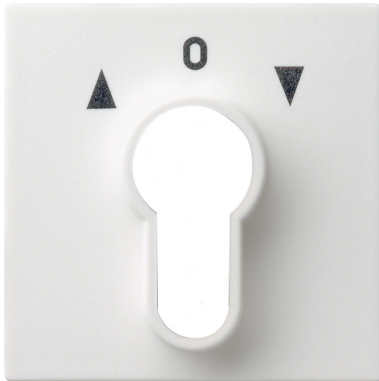

Abdeckung für Schlüsselschalter und Schlüsseltaster

Reinweiß seidenmatt

Artikelnummer 066427

EAN 4010337664277

Merkmale:

Hinweise:

Lieferumfang:

Zubehör:

Einen der nachstehenden Artikel:
Schlüsselschalter 2-p: 0144 00
Schlüsseltaster 1-p: 0163 00

Artikelklassifizierung gemäß ETIM 7.0

ETIM Klasse

EC000011

Abdeckung/Bedienelement für
Installationsschalterprogramme

ETIM Merkmale:	
Ausführung	Schlüssel
Aufdruck/Kennzeichnung	Symbol "Pfeile"
Abtastbares Symbol/barrierefrei	Nein
Verwendung	Jalousie
Geeignet für Bussystem-Tasterankopplung	Nein
Befestigungsart	Schraubbefestigung
Kontrollfenster/Lichtauslass	Nein
Werkstoff	Kunststoff
Werkstoffgüte	Thermoplast
Halogenfrei	Ja
Oberfläche	sonstige
Ausführung der Oberfläche	matt
Farbe	weiß
Farbe (benutzerdefiniert)	Reinweiß m
RAL-Nummer (ähnlich)	9010
Mit Beschriftungsfeld	Nein
Mit austauschbarer Linse/Symbol	Nein
Geeignet für Schutzart (IP)	IP20