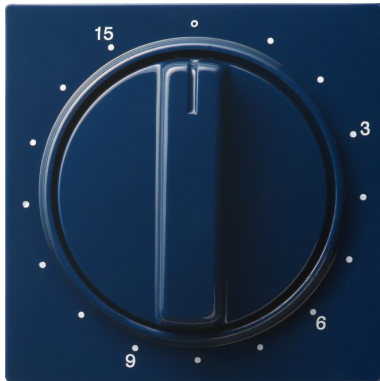

Abdeckung mit Knebel für Zeitschalter

15 Minuten

Blau

Artikelnummer 064046

EAN 4010337640462

Merkmale:

Hinweise:

- Nur für Schraubbefestigung.

Lieferumfang:

Zubehör:

Einen der nachstehenden Artikel:
Zeitschalter 2-p 15 min: 0320 00
Zeitschalter 2-p 120 min: 0321 00

Artikelklassifizierung gemäß ETIM 7.0

ETIM Klasse
EC000011

Abdeckung/Bedienelement für
Installationsschalterprogramme

ETIM Merkmale:	
Ausführung	Knebel
Aufdruck/Kennzeichnung	diverse Symbole
Abtastbares Symbol/barrierefrei	Nein
Verwendung	Zeitschalter
Geeignet für Bussystem-Tasterankopplung	Nein
Befestigungsart	Schraubbefestigung
Kontrollfenster/Lichtauslass	Nein
Werkstoff	Kunststoff
Werkstoffgüte	Thermoplast
Halogenfrei	Ja
Oberfläche	sonstige
Farbe	blau
Farbe (benutzerdefiniert)	Blau
Mit Beschriftungsfeld	Nein
Mit austauschbarer Linse/Symbol	Nein
Geeignet für Schutzart (IP)	IP20