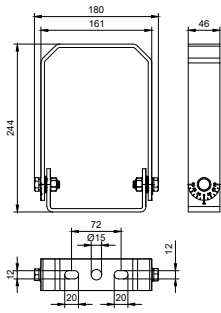

Produkt Daten

| Allgemeine Eigenschaften | | Abmessungen (Höhe x Breite x Tiefe) | |
|--------------------------|--------|---|-------------------|
| IEC-Schutzart | - | 46 x 180 x 227 mm | |
| CE-Zeichen | nein | Zulassungen und Anwendungseigenschaften | |
| Material | Stahl | Schutzart (IP) | - |
| Zubehörfarbe | Grau | Schlagfestigkeit (IK) | - |
| | | Nachhaltigkeitsbewertung | - |
| Mechanische Kenndaten | | Produktdaten | |
| Gesamte Länge | 227 mm | Gesamt-Produktcode | 871951495606399 |
| Gesamte Breite | 180 mm | Bestell-Produktname | BY121Z G5 BR L200 |
| Gesamte Höhe | 46 mm | | |

| | |
|--------------|--------------|
| SAP-Material | 911401633208 |
|--------------|--------------|

Abmessungsskizzen

BY121Z G5 BR L200