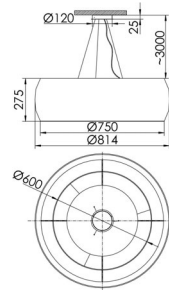

0320027

Maße [mm]

H	D
260	814

Kategorie Decken- und Pendelleuchten

Bestückung 1xLED-M 32W

SCHUTZART IP 20

Betriebsgerät: schaltbar