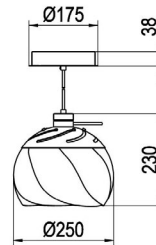

Die Pirouet ist in den Lichtfarben 830 sowie 840 erhältlich und mit MID-Power LEDs bestückt.

**PIROUET 1000-840 SATINE-DA-CAS**

**0331911AH408**

**Maße [mm]**

H	D
230	250

**Kategorie** Decken- und Pendelleuchten