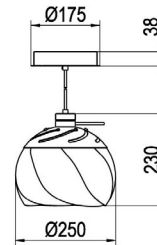

Die Pirouet ist in den Lichtfarben 830 sowie 840 erhältlich und mit MID-Power LEDs bestückt.

PIROUET 1000-840 SATINE-DALI

0331911AH

Maße [mm]

H	D
230	250

Kategorie Decken- und Pendelleuchten

Bestückung 1xLED-M 7 W