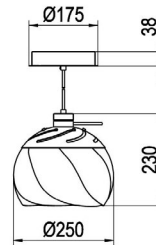

Die Pirouet ist in den Lichtfarben 830 sowie 840 erhältlich und mit MID-Power LEDs bestückt.

PIROUET 1000-830 SATINE-DA-CAS

0331910AH408

Maße [mm]

H	D
230	250

Kategorie Decken- und Pendelleuchten

Bestückung 1xLED-M 7 W