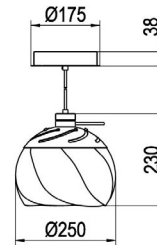

Die Pirouet ist in den Lichtfarben 830 sowie 840 erhältlich und mit MID-Power LEDs bestückt.

PIROUET 1000-830 SATINE-DALI

0331910AH

Maße [mm]

H	D
230	250

Kategorie Decken- und Pendelleuchten

Bestückung 1xLED-M 7 W