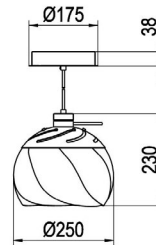

Die Pirouet ist in den Lichtfarben 830 sowie 840 erhältlich und mit MID-Power LEDs bestückt.

**PIROUET 1000-840 SATINE**

**0321911AH**

**Maße [mm]**

H	D
230	250

**Kategorie** Decken- und Pendelleuchten

**Bestückung** 1xLED-M 7 W