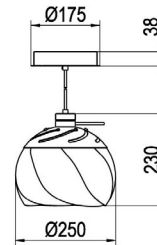

Die Pirouet ist in den Lichtfarben 830 sowie 840 erhältlich und mit MID-Power LEDs bestückt.

PIROUET 1000-830 SATINE

0321910AH

Maße [mm]

| H | D |
|-----|-----|
| 230 | 250 |

Kategorie Decken- und Pendelleuchten