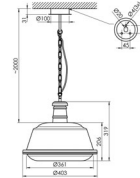

- Textilleitung schwarz, weitere Farben optional

BELLA 2000-830 WS**0326631****Maße [mm]**

H	D
319	403

Kategorie Decken- und Pendelleuchten

Bestückung 1xLED-M 14W

SCHUTZART IP 20

Betriebsgerät: ohne VG