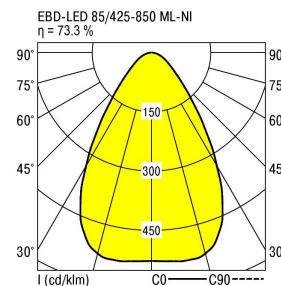

Es sind Sets mit bis zu vier Leuchten pro LED-Treiber erhältlich (LED-Treiber incl.).

Schutzart raumseitig IP65, Decke IP20, geeignet für den Deckeneinbau.

## EBD-LED 85-3/425-840 ML-CR

### Maße [mm]

L1	B1	H	HE	D	DE min	DE max
150	32	50	60	85	68	75

**Kategorie** Downlights

**Bestückung** 1xLED-M 4,6 W

**SCHUTZART** IP 20/65

**Betriebsgerät:** schaltbar

Leuchtenlichtstrom [lm]	Leuchtenleistung [W]	Leuchteneffizienz [lm/W]
311	7	44