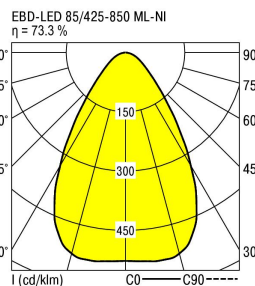

Ob Stage im Wohnbereich, im Flur oder sogar im Badezimmer strahlende Lichtpunkte verbreitet, ist vollkommen gleich, denn Stage ist staubdicht und strahlwassergeschützt.

Die äußerst energieeffizienten LED-Downlights mit weißem, chrom glänzendem oder gebürstetem Dekorring treten mit nur 85 mm Durchmesser in Erscheinung und bestechen durch ihre gleichmäßige Lichtverteilung.

Es sind Sets mit bis zu vier Leuchten pro LED-Treiber erhältlich (LED-Treiber incl.).

Schutzart raumseitig IP65, Decke IP20, geeignet für den Deckeneinbau.

EBD-LED 85-3/425-830 ML-CR

0321202BB649

Maße [mm]

L1	B1	H	HE	D	DE min	DE max
150	32	50	60	85	68	75

Kategorie Downlights

Bestückung 1xLED-M 4,6 W

SCHUTZART IP 20/65

Betriebsgerät: schaltbar

Leuchtenlichtstrom [lm]	Leuchtenleistung [W]	Leuchteneffizienz [lm/W]
295	7	42