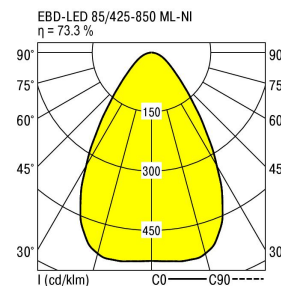

Ob Stage im Wohnbereich, im Flur oder sogar im Badezimmer strahlende Lichtpunkte verbreitet, ist vollkommen gleich, denn Stage ist staubdicht und strahlwassergeschützt.

Die äußerst energieeffizienten LED-Downlights mit weißem, chrom glänzendem oder gebürstetem Dekorring treten mit nur 85 mm Durchmesser in Erscheinung und bestechen durch ihre gleichmäßige Lichtverteilung.

Es sind Sets mit bis zu vier Leuchten pro LED-Treiber erhältlich (LED-Treiber incl.).

Schutzart raumseitig IP65, Decke IP20, geeignet für den Deckeneinbau.

EBD-LED 85-3/425-840 ML-NI

0321202AZ650

Maße [mm]

L1	B1	H	HE	D	DE min	DE max	S max
150	32	50	60	85	68	75	12

Kategorie Downlights

Bestückung 1xLED-M 4,6 W

SCHUTZART IP 20/65

Betriebsgerät: schaltbar

Leuchtenlichtstrom [lm]	Leuchtenleistung [W]	Leuchteneffizienz [lm/W]
311	7	44