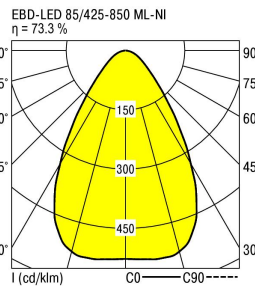

Ob Stage im Wohnbereich, im Flur oder sogar im Badezimmer strahlende Lichtpunkte verbreitet, ist vollkommen gleich, denn Stage ist staubdicht und strahlwassergeschützt.

Die äußerst energieeffizienten LED-Downlights mit weißem, chrom glänzendem oder gebürstetem Dekorring treten mit nur 85 mm Durchmesser in Erscheinung und bestechen durch ihre gleichmäßige Lichtverteilung.

Es sind Sets mit bis zu vier Leuchten pro LED-Treiber erhältlich (LED-Treiber incl.).

Schutzart raumseitig IP65, Decke IP20, geeignet für den Deckeneinbau.

### Maße [mm]

L1	B1	H	HE	D	DE min	DE max	S max
150	32	50	60	85	68	75	12

**Kategorie** Downlights

**Bestückung** 1xLED-M 4,6 W

**SCHUTZART** IP 20/65

**Betriebsgerät:** schaltbar

Leuchtenlichtstrom [lm]	Leuchtenleistung [W]	Leuchteneffizienz [lm/W]
295	7	42