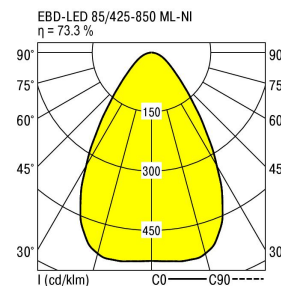

Ob Stage im Wohnbereich, im Flur oder sogar im Badezimmer strahlende Lichtpunkte verbreitet, ist vollkommen gleich, denn Stage ist staubdicht und strahlwassergeschützt.

Die äußerst energieeffizienten LED-Downlights mit weißem, chrom glänzendem oder gebürstetem Dekorring treten mit nur 85 mm Durchmesser in Erscheinung und bestechen durch ihre gleichmäßige Lichtverteilung.

Es sind Sets mit bis zu vier Leuchten pro LED-Treiber erhältlich (LED-Treiber incl.).

Schutzart raumseitig IP65, Decke IP20, geeignet für den Deckeneinbau.

EBD-LED 85/425-840 ML-CR

0321198BB650

Maße [mm]

L1	B1	H	HE	D	DE min	DE max
115	34	50	60	85	68	75

Kategorie Downlights

Bestückung 1xLED-M 4,6 W

SCHUTZART IP 20/65

Betriebsgerät: schaltbar

Leuchtenlichtstrom [lm]	Leuchtenleistung [W]	Leuchteneffizienz [lm/W]
311	7	44

Phi_u [%]	Phi_o [%]	LITG/DIN	UTE
100.0	0.0	A 60	0.73B