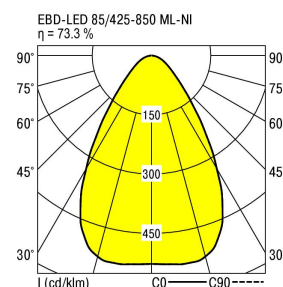

Ob Stage im Wohnbereich, im Flur oder sogar im Badezimmer strahlende Lichtpunkte verbreitet, ist vollkommen gleich, denn Stage ist staubdicht und strahlwassergeschützt.

Die äußerst energieeffizienten LED-Downlights mit weißem, chrom glänzendem oder gebürstetem Dekorring treten mit nur 85 mm Durchmesser in Erscheinung und bestechen durch ihre gleichmäßige Lichtverteilung.

Es sind Sets mit bis zu vier Leuchten pro LED-Treiber erhältlich (LED-Treiber incl.).

Schutzart raumseitig IP65, Decke IP20, geeignet für den Deckeneinbau.

EBD-LED 85/425-830 ML-CR

0321198BB649

Maße [mm]

L1	B1	H	HE	D	DE min	DE max
115	34	50	60	85	68	75

Kategorie Downlights

Bestückung 1xLED-M 4,6 W

SCHUTZART IP 20/65

Betriebsgerät: schaltbar

Leuchtenlichtstrom [lm]	Leuchtenleistung [W]	Leuchteneffizienz [lm/W]	
295	7	42	
Phi_u [%]	Phi_o [%]	LITG/DIN	UTE
100.0	0.0	A 60	0.73B