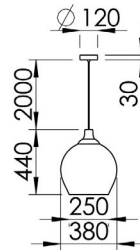

Die große Leuchte mit Glasschirm werdet optisch jeden Raum auf und wird zu einem unverkennbaren Blickfang.

Der Glasschirm wirkt außergewöhnlich elegant und gewährt einen direkten Einblick ins Leuchteninnere. Der Leuchtschirm ist in drei unterschiedlichen Farben erhältlich, die Halterung kann passend zur Umgebung in hellem oder dunklem, massivem Holz gewählt werden.

Der Clou an der Leuchte ist ihr Sockel aus Holz, so kann sie nicht nur als Pendelleuchte, sondern auch als Tisch- oder Bodenleuchte eingesetzt werden.

FINN TRG-S

0300005

Maße [mm]

| L | B | H |
|-----|-----|------|
| 380 | 380 | 2500 |