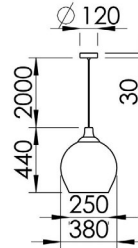

Die große Leuchte mit Glasschirm werdet optisch jeden Raum auf und wird zu einem unverkennbaren Blickfang.

Der Glasschirm wirkt außergewöhnlich elegant und gewährt einen direkten Einblick ins Leuchteninnere. Der Leuchtschirm ist in drei unterschiedlichen Farben erhältlich, die Halterung kann passend zur Umgebung in hellem oder dunklem, massivem Holz gewählt werden.

Der Clou an der Leuchte ist ihr Sockel aus Holz, so kann sie nicht nur als Pendelleuchte, sondern auch als Tisch- oder Bodenleuchte eingesetzt werden.

FINN TRG-N

0300032

Maße [mm]

L	B	H
380	380	2500

Kategorie Decken- und Pendelleuchten