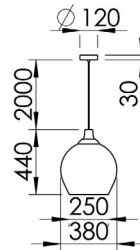

### Maße [mm]

L	B	H
380	380	2500

**Kategorie** Decken- und Pendelleuchten

**Bestückung** 1xE27 MAx. 60 W

**SCHUTZART** IP 20

**Betriebsgerät:** ohne VG