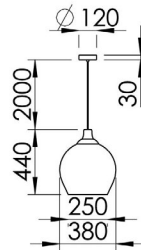

Die große Leuchte mit Glasschirm werdet optisch jeden Raum auf und wird zu einem unverkennbaren Blickfang.

Der Glasschirm wirkt außergewöhnlich elegant und gewährt einen direkten Einblick ins Leuchteninnere. Der Leuchtschirm ist in drei unterschiedlichen Farben erhältlich, die Halterung kann passend zur Umgebung in hellem oder dunklem, massivem Holz gewählt werden.

Der Clou an der Leuchte ist ihr Sockel aus Holz, so kann sie nicht nur als Pendelleuchte, sondern auch als Tisch- oder Bodenleuchte eingesetzt werden.

FINN TBR-S**0300006****Maße [mm]**

L	B	H
380	380	2500