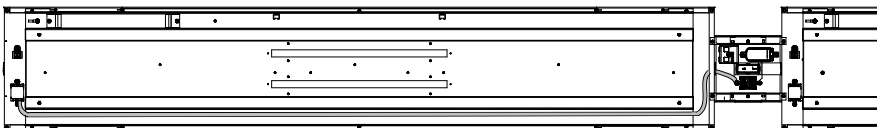

Nr.	Typ
0209405	ZIDV-F-LINE-PDI 1220/3/1,5
0209406	ZIDV-F-LINE-PDI 1220/5/1,5
0209403	ZIDV-F-LINE-PDI 1500/3/1,5
0209404	ZIDV-F-LINE-PDI 1500/5/1,5

VOLT ?

RIDI .....
.....
AC 220-240V/50-60Hz

	Ø	A
	0,8-1,2	9
max. ø1,8mm	1,3-1,8	12

	mm²	A
sol.	0,5-1,0	9
0,5-2,5mm²	1,5-2,5	12

1