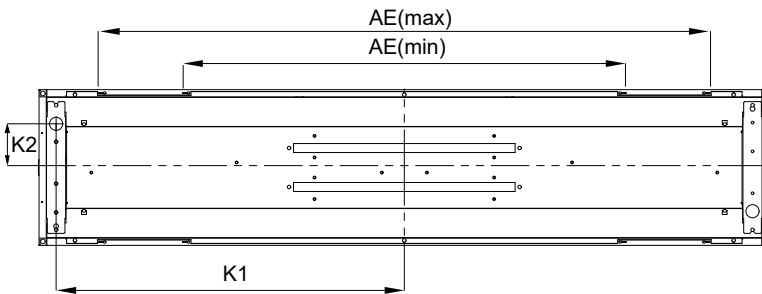

F-LINE-PDI...

Typ	L	B	H	AE (min)	AE (max)	K1	K2	
F-LINE-PDI1220...	1220	260	45	740	1020	582	73	270
F-LINE-PDI1500...	1500	260	45	1020	1300	722	73	325

F-LINE-PDI...

bauseits
to be supplied on-site
À prévoir sur place
we własnym zakresie
por parte del cliente
a cura del cliente