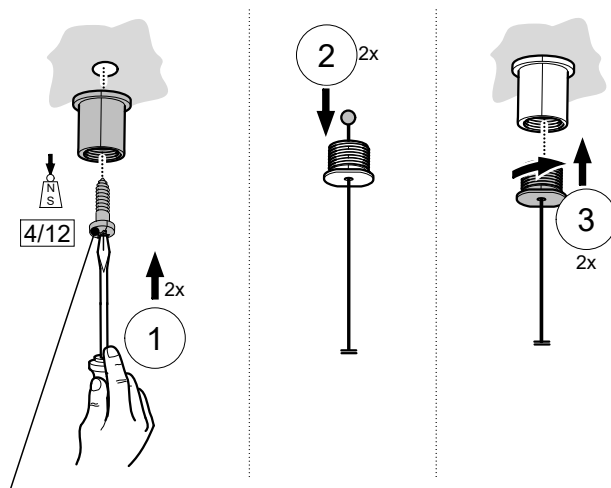

F-LINE-PDI...

bauseits
to be supplied on-site
À prévoir sur place
we własnym zakresie
por parte del cliente
a cura del cliente