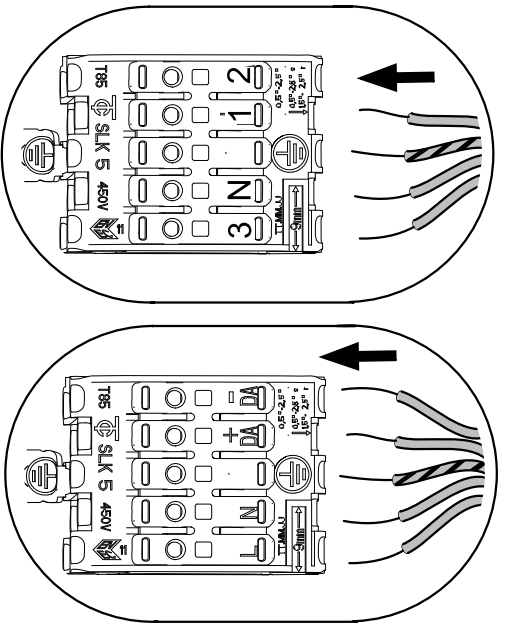

sol.	mm²	A	9	12
	Ø	0,8-1,2	1,3-1,8	1,5-2,5
max. Ø 1,8mm		0,5-2,5mm²		

...DALI

...2K