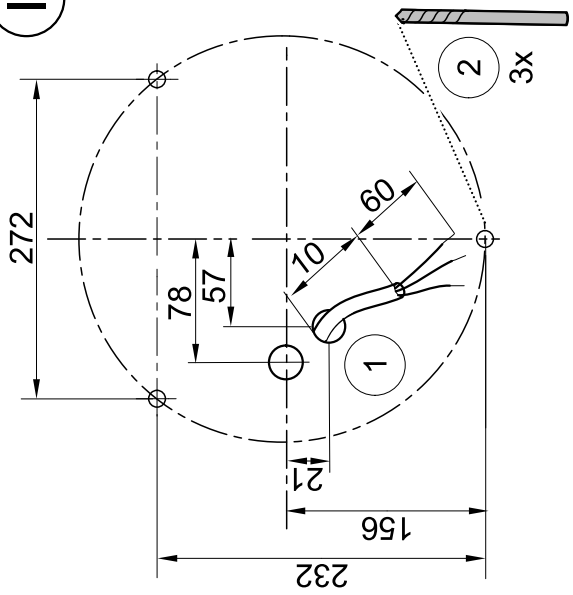

E Para la instalación y la puesta en funcionamiento de las luminarias deben observarse las normas nacionales de seguridad.

IP40

II

RIDI
AC 230-240V/50-60Hz

III

sol.	mm ²	A	9	12
	Ø	0,8-1,2	1,3-1,8	1,5-2,5
max. Ø 1,8mm		0,5-2,5mm ²		