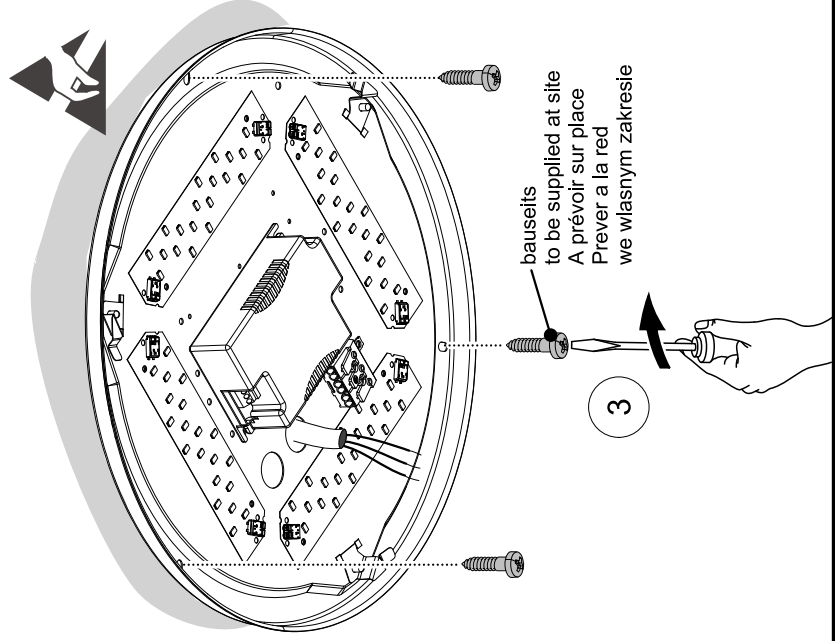

I

D Für die Installation und für den Betrieb der Leuchten sind die nationalen Sicherheitsvorschriften zu beachten.

GB Please note national safety instructions for installation and operation of this luminaire.

F Pour l'installation et le fonctionnement des luminaires il est impératif de respecter les normes nationales de sécurité en vigueur.

PL W celu prawidłowej instalacji i poprawnego działania oprawy należy przestrzegać krajowych przepisów bezpieczeństwa.

E Para la instalación y la puesta en funcionamiento de las luminarias deben observarse las normas nacionales de seguridad.

IP40

II

RIDI
AC 230-240V/50-60Hz

III

sol.	mm ²	A	9	12
	Ø	0,8-1,2	1,3-1,8	1,5-2,5
max. Ø 1,8mm		0,5-2,5mm ²		