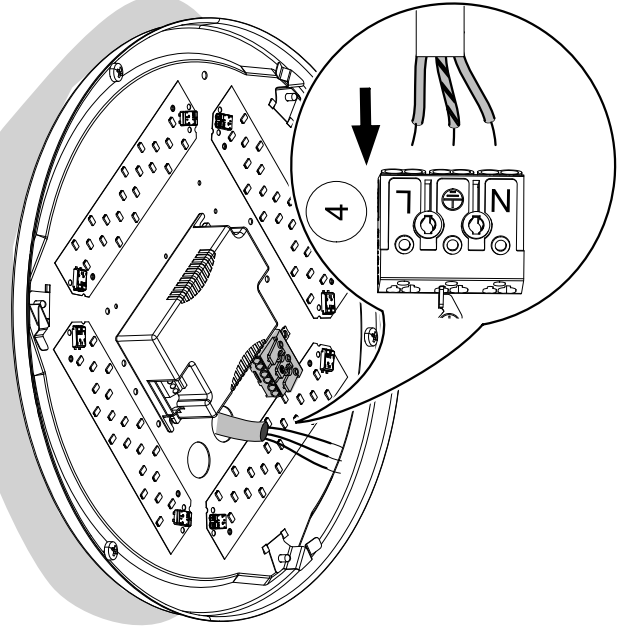

F Pour l'installation et le fonctionnement des luminaires il est impératif de respecter les normes nationales de sécurité en vigueur.

PL W celu prawidłowej instalacji i poprawnego działania oprawy należy przestrzegać krajowych przepisów bezpieczeństwa.

E Para la instalación y la puesta en funcionamiento de las luminarias deben observarse las normas nacionales de seguridad.

IP40

II

RIDI
AC 230-240V/50-60Hz

III

sol.	mm ²	A	9	12
	Ø	0,8-1,2	1,3-1,8	1,5-2,5
max. Ø 1,8mm		0,5-2,5mm ²		