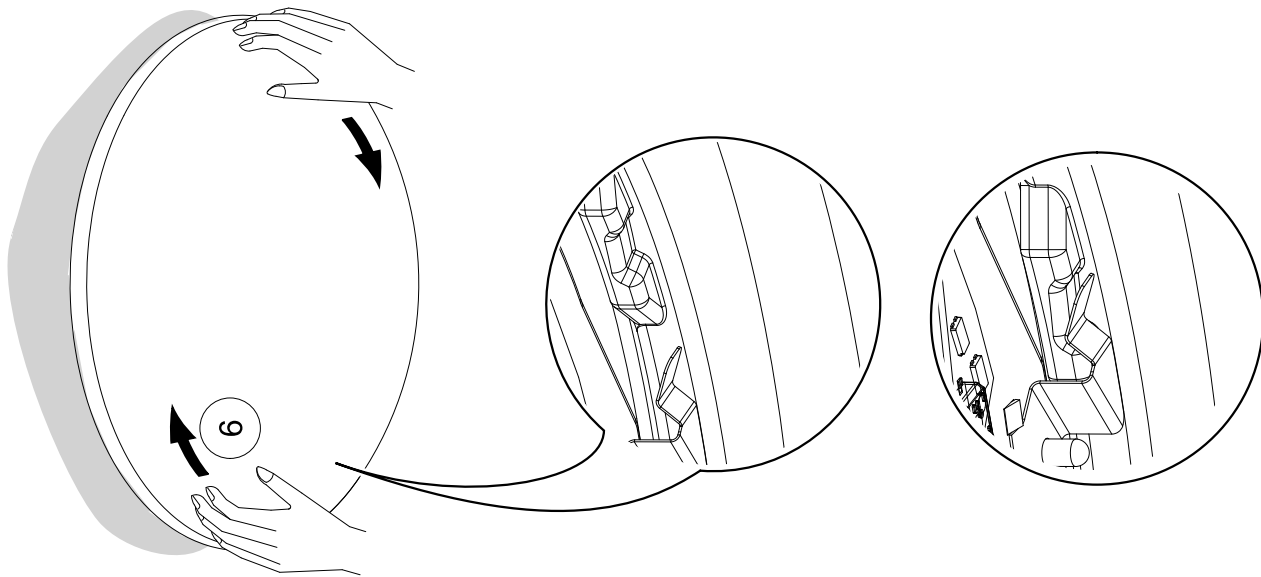

RIDI Leuchten GmbH
Hauptstrasse 31 - 33
D-72417 Jungingen
Tel.: 07477/872-0
Fax.: 07477/872-48
eMail: info@ridi.de
Internet: www.ridi.de

V