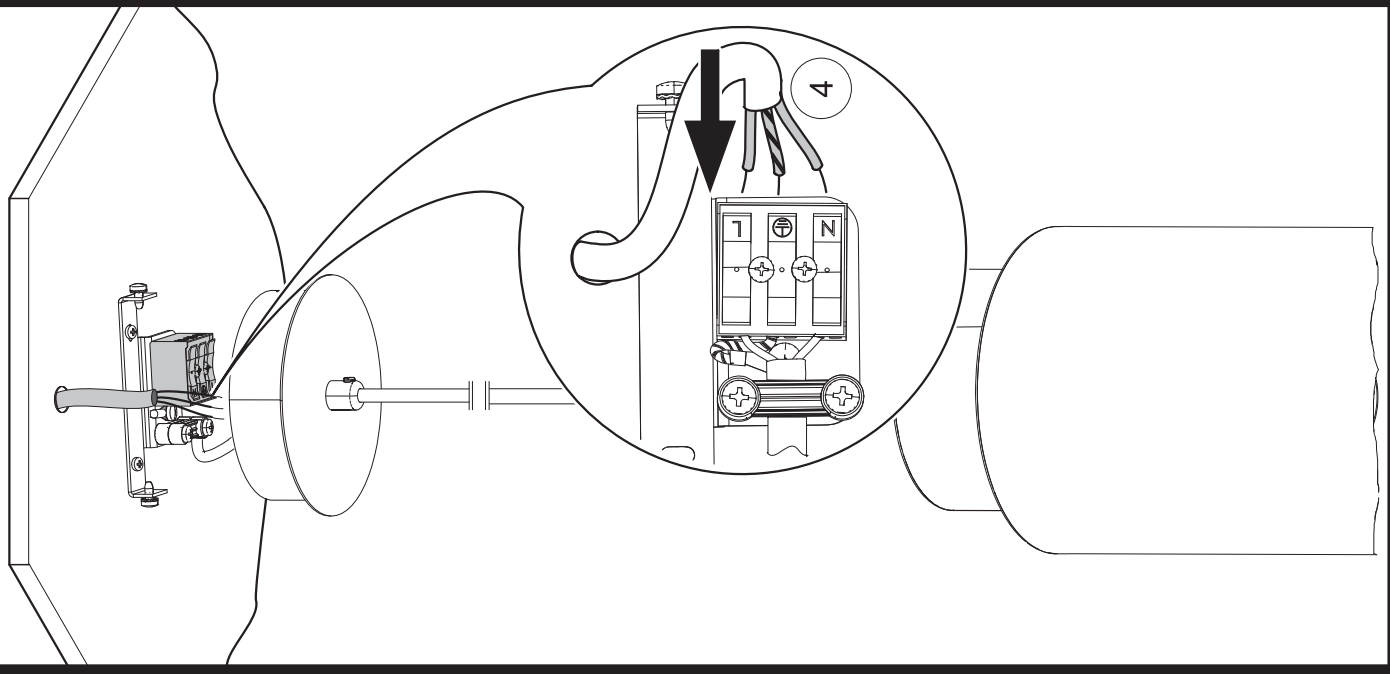

I

mm ²	A
0,5-0,75	8-12
sol. 0,5-1,5mm ²	1-1,5 10-12

II

bauseits
to be supplied at site
A prévoir sur place
Prevoir a la red

RIDI
AC 230-240V/50-60Hz

III

MAXI-MINI-TWIN

Montageanleitung