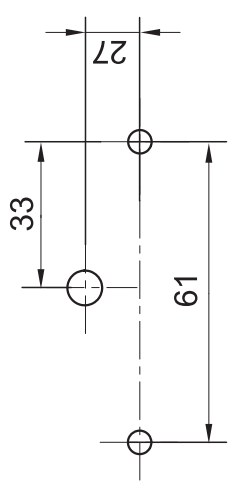

I

mm ²	A
0,5-0,75	8-12
sol. 0,5-1,5mm ²	1-1,5 10-12

II

bauseits
to be supplied at site
A prévoir sur place
Prevoir a la red

RIDI
AC 230-240V/50-60Hz

III

MAXI-MINI-TWIN

Montageanleitung