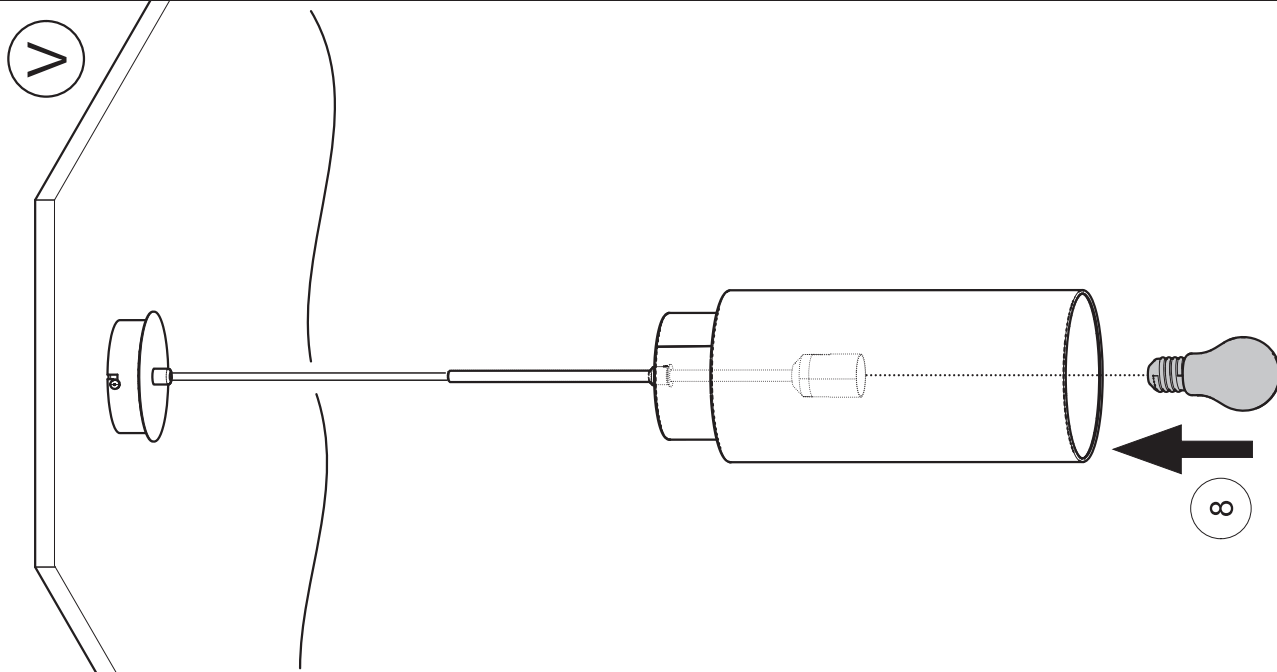

MAXI-MINI-TWIN

Montageanleitung

RIDI Leuchten GmbH
Hauptstrasse 31 - 33
D-72417 Jungingen
Tel.: 07477/872-0
Fax.: 07477/872-48
eMail: info@ridi.de
Internet: www.ridi.de

Typ		
MAXI-MINI-TWIN-R	1xE27 max.23W	
MAXI-MINI-TWIN-Q	1xE27 max.23W