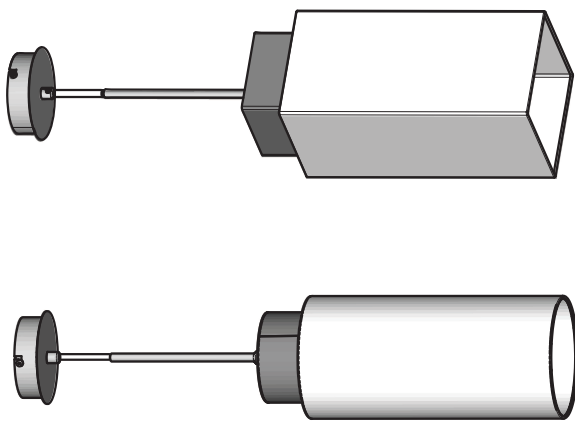

I

mm ²	A
0,5-0,75	8-12
sol. 0,5-1,5mm ²	1-1,5 10-12

II

bauseits
to be supplied at site
A prévoir sur place
Prevoir a la red

RIDI
AC 230-240V/50-60Hz

III

MAXI-MINI-TWIN

Montageanleitung