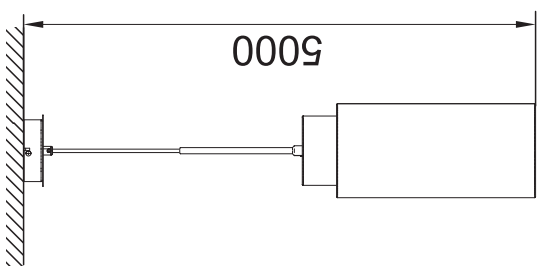

I

mm ²	A
0,5-0,75	8-12
sol. 0,5-1,5mm ²	1-1,5 10-12

II

bauseits
to be supplied at site
A prévoir sur place
Prevoir a la red

RIDI
AC 230-240V/50-60Hz

III

MAXI-MINI-TWIN

Montageanleitung