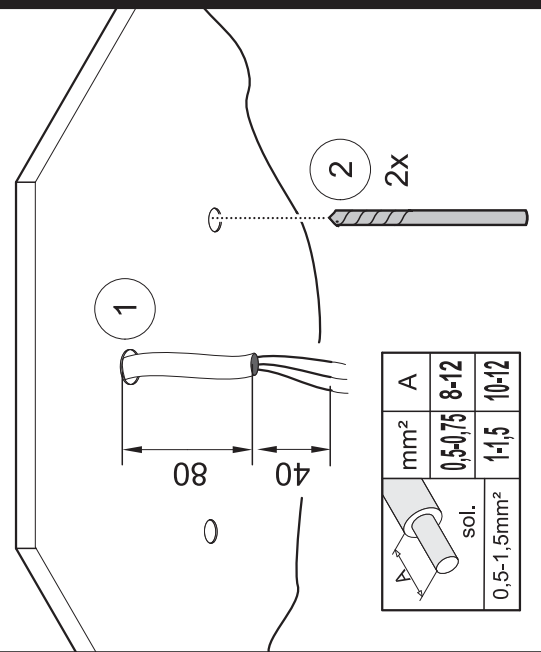

I

mm ²	A
0,5-0,75	8-12
sol. 0,5-1,5mm ²	1-1,5 10-12

II

bauseits
to be supplied at site
A prévoir sur place
Prevoir a la red

RIDI
AC 230-240V/50-60Hz

III

MAXI-MINI-TWIN

Montageanleitung