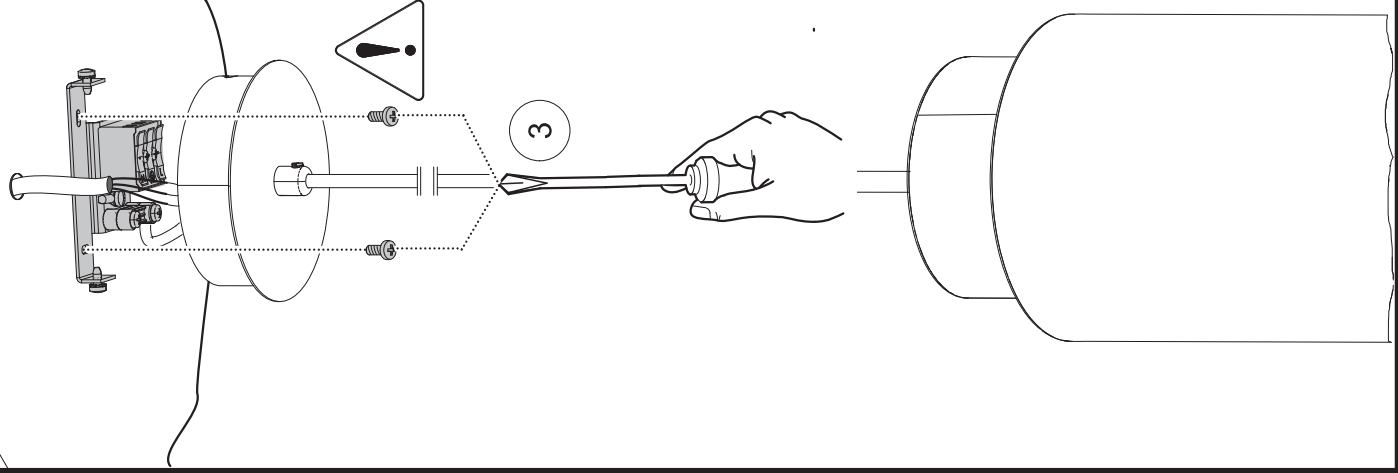

I

mm ²	A
0,5-0,75	8-12
sol. 0,5-1,5mm ²	1-1,5 10-12

II

bauseits
to be supplied at site
A prévoir sur place
Prevoir a la red

RIDI
AC 230-240V/50-60Hz

III

MAXI-MINI-TWIN

Montageanleitung