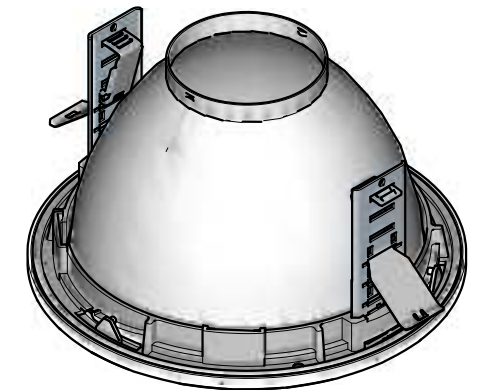

**REDLR SMB/SMT
150-195-235
Montageanleitung**

RIDI Leuchten GmbH
Hauptstrasse 31 - 33
D-72417 Jungingen
Tel.: 07477/872-0
Fax.: 07477/872-48
eMail: info@ridi.de
Internet: www.ridi.de