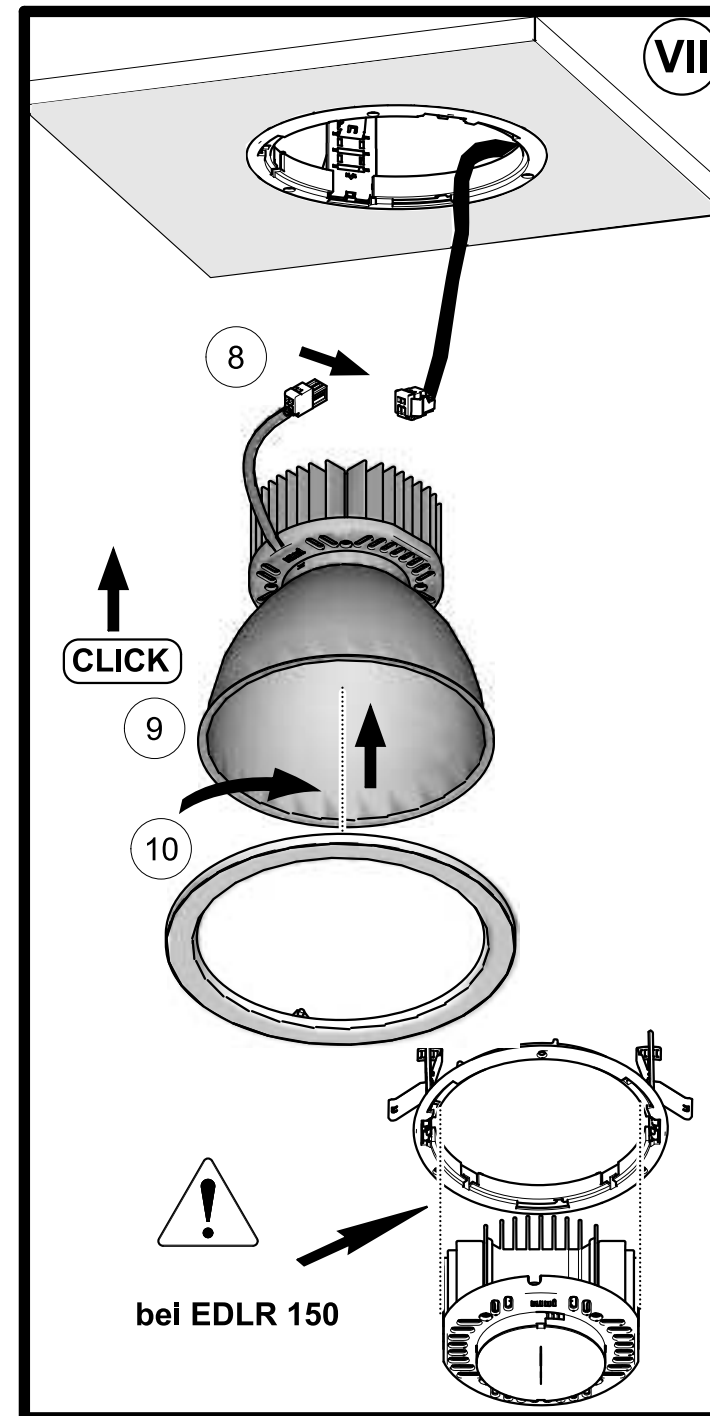

**GB** Please note national safety instructions for installation and operation of this luminaire.

**PL** W celu prawidłowej instalacji i poprawnego działania oprawy należy przestrzegać krajowych przepisów bezpieczeństwa.

REDLR 235/4000 SMB/T	223-225	280	40
REDLR 235/3000 SMB/T		240	
REDLR 235/2000 SMB/T		195	
REDLR 195/3000 SMT	181-185	205	25
REDLR 195/2000 SMT		160	
REDLR 195/1100 SMT		140	
REDLR 195/3000 SMB		185	
REDLR 195/2000 SMB		145	
REDLR 195/1100 SMB		125	
REDLR 150/2000 SMB/T	135-140	135	25
REDLR 150/1100 SMB/T		115	
Typ	øDE	min.HE	max.S