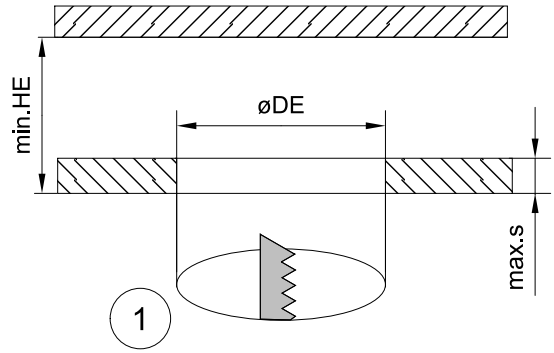

**GB** Please note national safety instructions for installation and operation of this luminaire.

**PL** W celu prawidłowej instalacji i poprawnego działania oprawy należy przestrzegać krajowych przepisów bezpieczeństwa.

REDLR 235/4000 SMB/T	223-225	280	40
REDLR 235/3000 SMB/T		240	
REDLR 235/2000 SMB/T		195	
REDLR 195/3000 SMT	181-185	205	25
REDLR 195/2000 SMT		160	
REDLR 195/1100 SMT		140	
REDLR 195/3000 SMB		185	
REDLR 195/2000 SMB		145	
REDLR 195/1100 SMB		125	
REDLR 150/2000 SMB/T	135-140	135	25
REDLR 150/1100 SMB/T		115	
Typ	øDE	min.HE	max.S