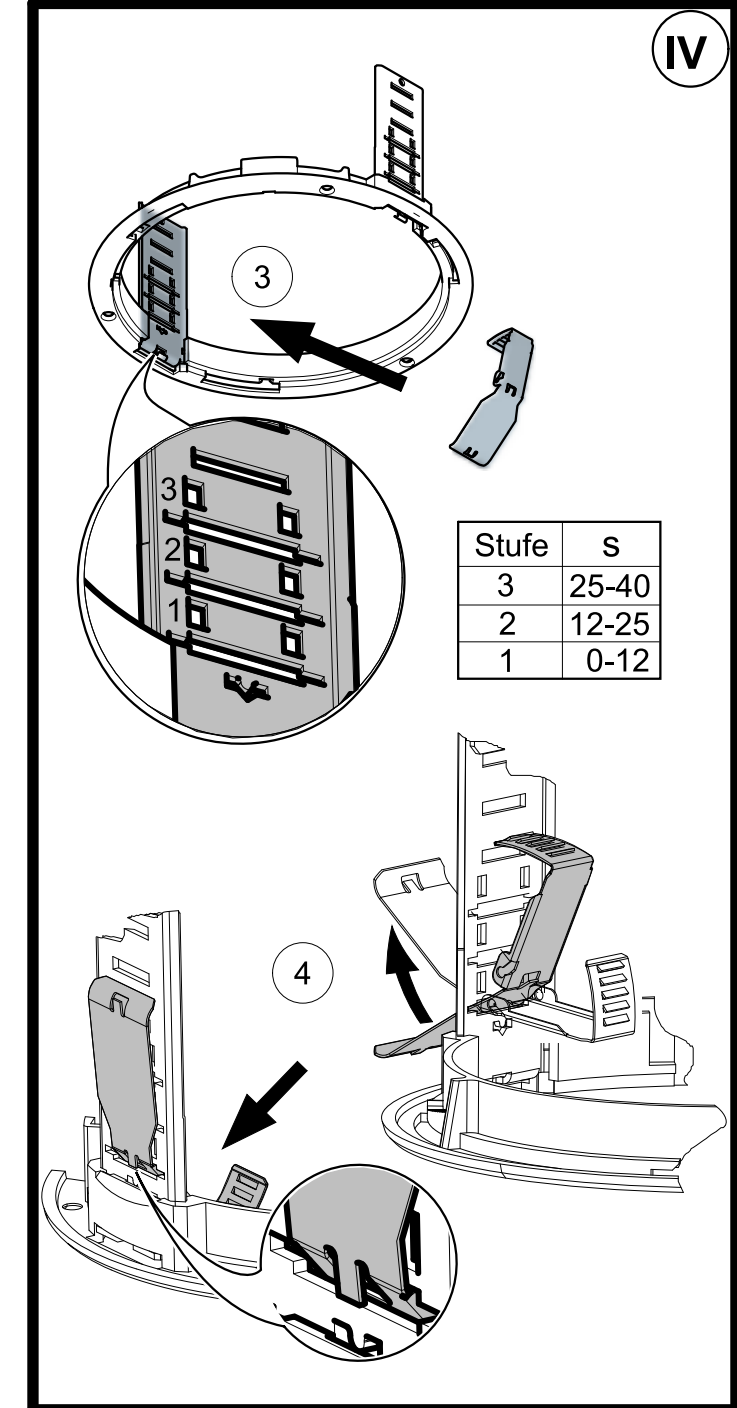

**I**

**D** Für die Installation und für den Betrieb der Leuchten sind die nationalen Sicherheitsvorschriften zu beachten.

**F** 'Pour l'installation et le fonctionnement des luminaires il est impératif de respecter les normes nationales de sécurité en vigueur'

**GB** Please note national safety instructions for installation and operation of this luminaire.

**PL** W celu prawidłowej instalacji i poprawnego działania oprawy należy przestrzegać krajowych przepisów bezpieczeństwa.

REDLR 235/4000 SMB/T	223-225	280	40
REDLR 235/3000 SMB/T		240	
REDLR 235/2000 SMB/T		195	
REDLR 195/3000 SMT	181-185	205	25
REDLR 195/2000 SMT		160	
REDLR 195/1100 SMT		140	
REDLR 195/3000 SMB		185	
REDLR 195/2000 SMB		145	
REDLR 195/1100 SMB		125	
REDLR 150/2000 SMB/T	135-140	135	25
REDLR 150/1100 SMB/T		115	
Typ	øDE	min.HE	max.S