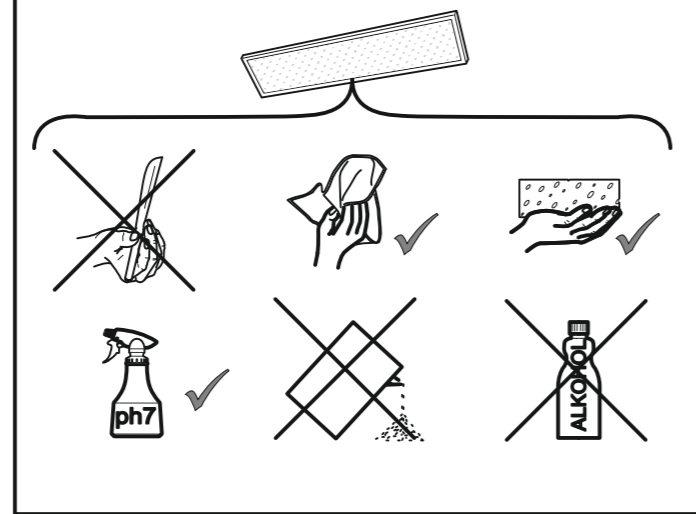

TYP	L1	B	B2
EBRPL 128/54	1180	84	86
EBRPL 135/49/80	1480	84	86
EBRPL 214/24	580	184	186
EBRPL 228/54	1180	184	186
EBRPL 235/49	1480	184	186

$L = (n \times L1) + 17$

I

Für die Installation und für den Betrieb der Leuchten sind die nationalen Sicherheitsvorschriften zu beachten.

Please note national safety instructions for installation and operation of this luminaire.

Pour l'installation et le fonctionnement des luminaires, il est impératif de respecter les normes nationales de sécurité en vigueur.

W celu prawidłowej instalacji i poprawnego działania oprawy należy przestrzegać krajowych przepisów bezpieczeństwa.

Para la instalación y la puesta en funcionamiento de las luminarias deben observarse las normas nacionales de seguridad.

II

III

IV

V

VIII