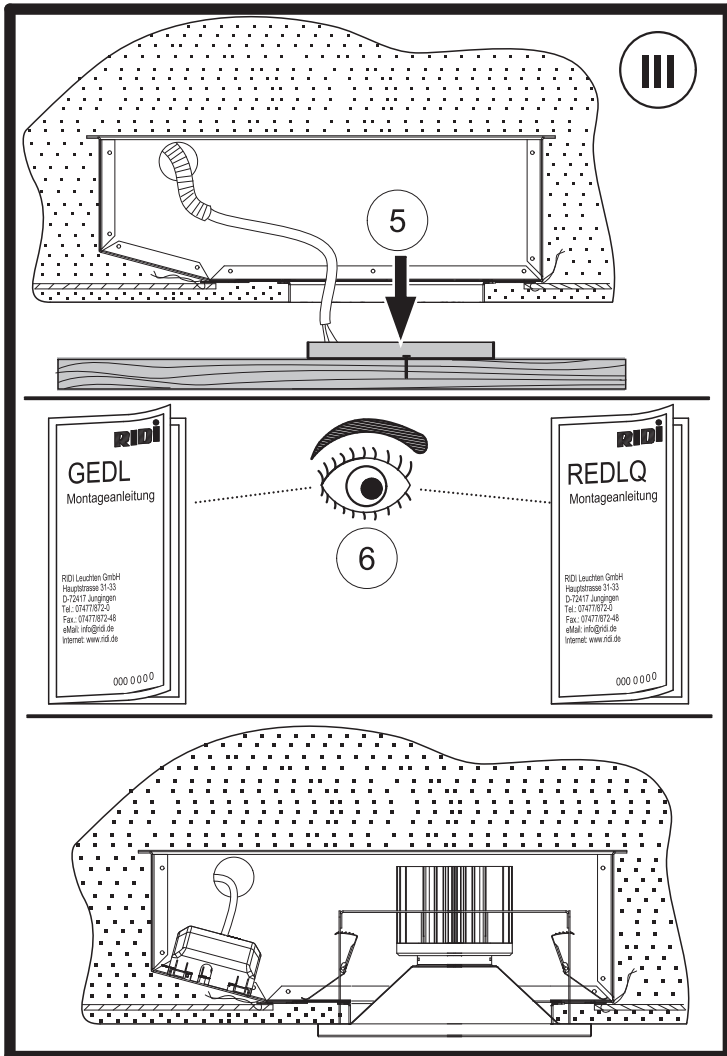

RIDI

BET.- EDLQ 150-235 Montageanleitung

RIDI Leuchten GmbH
Hauptstrasse 31 - 33
D-72417 Jungingen
Tel.:07477/872-0
Fax.:07477/872-48
eMail:info@ridi.de
Internet:www.ridi.de

31/14

MON6170

RIDI

BET.- EDLQ 150-235 Montageanleitung

RIDI Leuchten GmbH
Hauptstrasse 31 - 33
D-72417 Jungingen
Tel.:07477/872-0
Fax.:07477/872-48
eMail:info@ridi.de
Internet:www.ridi.de

31/14

MON6170