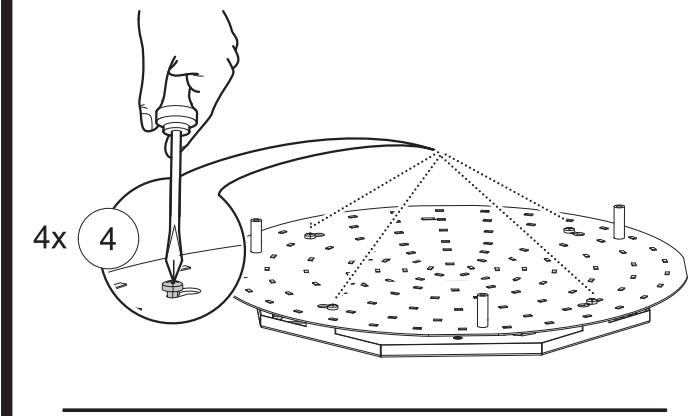

I

D Für die Installation und für den Betrieb der Leuchten sind die nationalen Sicherheitsvorschriften zu beachten.

F Pour l'installation et le fonctionnement des luminaires il est impératif de respecter les normes nationales de sécurité en vigueur.

GB Please note national safety instructions for installation and operation of this luminaire.

PL W celu prawidłowej instalacji i poprawnego działania oprawy należy przestrzegać krajowych przepisów bezpieczeństwa.

E Para la instalación y la puesta en funcionamiento de las luminarias deben observarse las normas nacionales de seguridad.

II

III

	MAXI-LSQ 60x...
	MAXI-LSQ 75x...
	MAXI-LSQ 100x...
	MAXI-LSR 60x...
	MAXI-LSR 75x...
	MAXI-LSR 100x...

IV