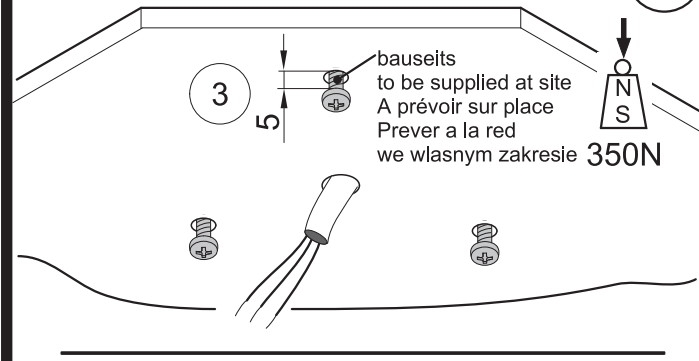

I

D Für die Installation und für den Betrieb der Leuchten sind die nationalen Sicherheitsvorschriften zu beachten.

F Pour l'installation et le fonctionnement des luminaires il est impératif de respecter les normes nationales de sécurité en vigueur.

GB Please note national safety instructions for installation and operation of this luminaire.

PL W celu prawidłowej instalacji i poprawnego działania oprawy należy przestrzegać krajowych przepisów bezpieczeństwa.

E Para la instalación y la puesta en funcionamiento de las luminarias deben observarse las normas nacionales de seguridad.

II

III

	MAXI-LSQ 60x...
	MAXI-LSQ 75x...
	MAXI-LSQ 100x...
	MAXI-LSR 60x...
	MAXI-LSR 75x...
	MAXI-LSR 100x...

IV