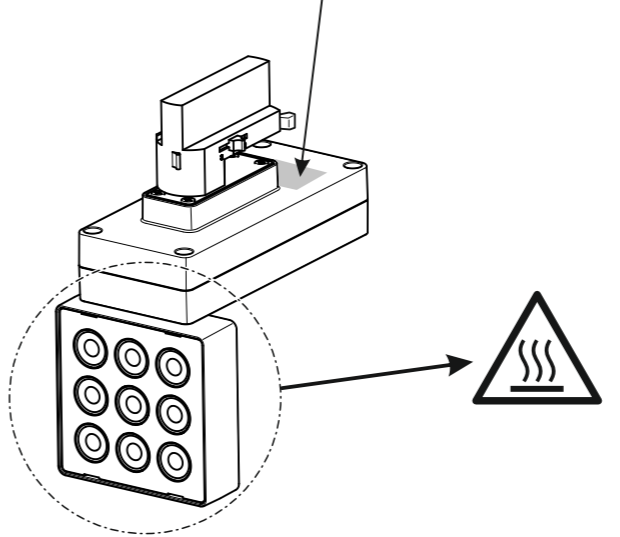

KARO-S ...

I

Typ	B1
KARO-S ...	75
KARO-S ... DALI	100

KARO-L ... KARO-L ... DALI

II

Für die Installation und für den Betrieb der Leuchten sind die nationalen Sicherheitsvorschriften zu beachten.

Please note national safety instructions for installation and operation of this luminaire.

Pour l'installation et le fonctionnement des luminaires, il est impératif de respecter les normes nationales de sécurité en vigueur.

W celu prawidłowej instalacji i poprawnego działania oprawy należy przestrzegać krajowych przepisów bezpieczeństwa.

Para la instalación y la puesta en funcionamiento de las luminarias deben observarse las normas nacionales de seguridad.

III

IV