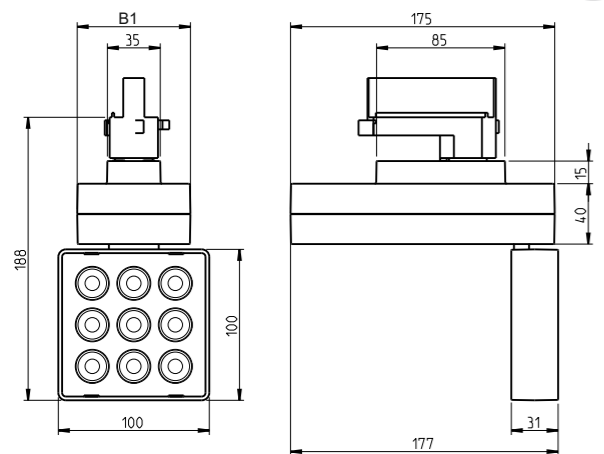

KARO-S ...

I

Typ	B1
KARO-S ...	75
KARO-S ... DALI	100

KARO-L ... KARO-L ... DALI

II

Für die Installation und für den Betrieb der Leuchten sind die nationalen Sicherheitsvorschriften zu beachten.

Please note national safety instructions for installation and operation of this luminaire.