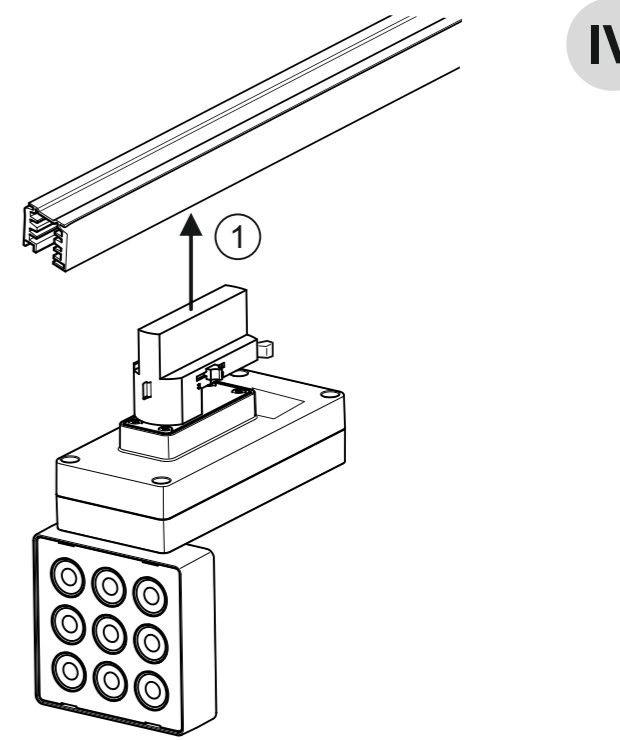

KARO-S ...

I

Typ	B1
KARO-S ...	75
KARO-S ... DALI	100

KARO-L ... KARO-L ... DALI

II

Für die Installation und für den Betrieb der Leuchten sind die nationalen Sicherheitsvorschriften zu beachten.

Please note national safety instructions for installation and operation of this luminaire.

Pour l'installation et le fonctionnement des luminaires, il est impératif de respecter les normes nationales de sécurité en vigueur.

W celu prawidłowej instalacji i poprawnego działania oprawy należy przestrzegać krajowych przepisów bezpieczeństwa.

Para la instalación y la puesta en funcionamiento de las luminarias deben observarse las normas nacionales de seguridad.

III

IV