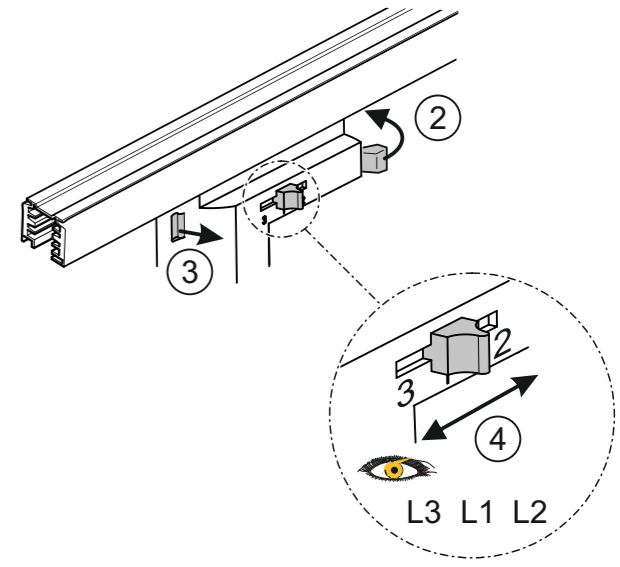

KARO-S ...

I

Typ	B1
KARO-S ...	75
KARO-S ... DALI	100

KARO-L ... KARO-L ... DALI

II

Für die Installation und für den Betrieb der Leuchten sind die nationalen Sicherheitsvorschriften zu beachten.

Please note national safety instructions for installation and operation of this luminaire.

Pour l'installation et le fonctionnement des luminaires, il est impératif de respecter les normes nationales de sécurité en vigueur.

W celu prawidłowej instalacji i poprawnego działania oprawy należy przestrzegać krajowych przepisów bezpieczeństwa.

Para la instalación y la puesta en funcionamiento de las luminarias deben observarse las normas nacionales de seguridad.

III

IV

V

optional

ZV-KARO-...

VI

ZV-KARO-...-OZ