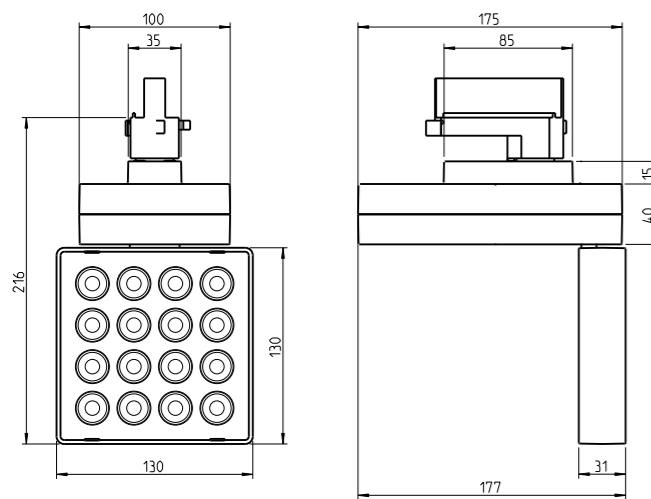

KARO-S ...

I

Typ	B1
KARO-S ...	75
KARO-S ... DALI	100

KARO-L ... KARO-L ... DALI

II

Für die Installation und für den Betrieb der Leuchten sind die nationalen Sicherheitsvorschriften zu beachten.

Please note national safety instructions for installation and operation of this luminaire.