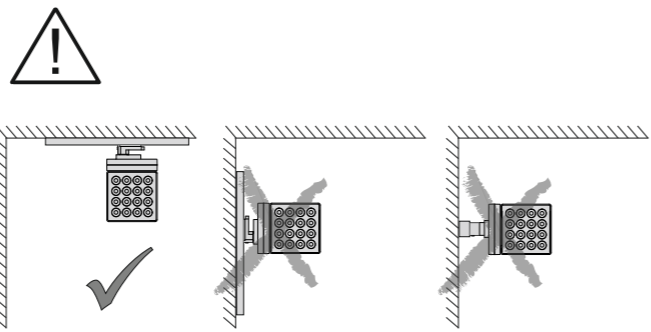

KARO-S ...

I

Typ	B1
KARO-S ...	75
KARO-S ... DALI	100

KARO-L ... KARO-L ... DALI

II

Für die Installation und für den Betrieb der Leuchten sind die nationalen Sicherheitsvorschriften zu beachten.

Please note national safety instructions for installation and operation of this luminaire.

Pour l'installation et le fonctionnement des luminaires, il est impératif de respecter les normes nationales de sécurité en vigueur.

W celu prawidłowej instalacji i poprawnego działania oprawy należy przestrzegać krajowych przepisów bezpieczeństwa.

Para la instalación y la puesta en funcionamiento de las luminarias deben observarse las normas nacionales de seguridad.

III

IV

V

optional

ZV-KARO-...

VI

ZV-KARO-...-OZ