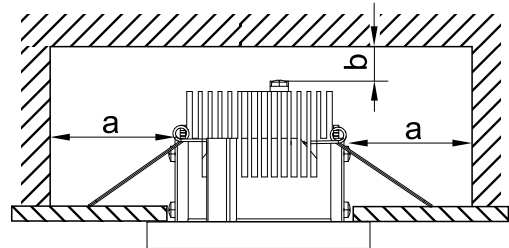

E Para la instalación y la puesta en funcionamiento de las luminarias deben observarse las normas nacionales de seguridad.

I

Typ	L1	L2
EBD-LED 85	900	150
EBD-LED 85-2		
EBD-LED 85-3	900	900
EBD-LED 85-4		

II

$a_{min} = 75mm$
 $b_{min} = 0mm$

Keine Isolierung
 no insulation
 Pas d'isolation
 bez izolacji
 ningún aislamiento

III

IV

RIDI

EBD-LED 85-1...4
Montageanleitung

RIDI Leuchten GmbH
Hauptstrasse 31 - 33
D-72417 Jungingen
Tel.: 07477/872-0
Fax.: 07477/872-48
eMail: info@ridi.de
Internet: www.ridi.de