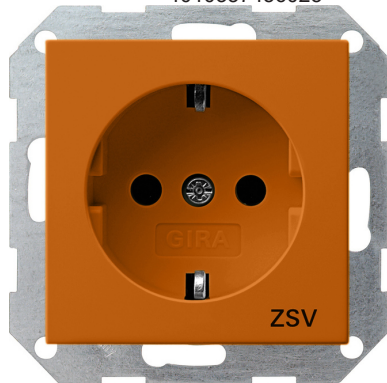

SCHUKO-Steckdose 16 A 250 V~

mit oranger Abdeckung und Aufdruck "ZSV" (zusätzliche Sicherheitsversorgung)

Orange glänzend

Artikelnummer 045602

EAN 4010337456025

Merkmale:

- Die Sockel der SCHUKO-Steckdosen sind farblich entsprechend gekennzeichnet.

Hinweise:

Lieferumfang:

Zubehör:

Artikelklassifizierung gemäß ETIM 7.0

ETIM Klasse
EC000125

Steckdose

ETIM Merkmale:	
Ausführung	SCHUKO
Schutzkontakt	Ja
Schutzleiterkontakt rund	Nein
Mit Signallampe	Nein
Mit eingebauter USB-Spannungsversorgung	Nein
Anzahl der Einheiten	1
Anzahl der Module (bei Modulbauweise)	1
Anzahl der Steckdosen schaltbar	0
Aufdruck/Kennzeichnung	ZSV
Anschlussart	Steckklemme
Mit Klappdeckel	Nein
Mit erhöhtem Berührungsschutz	Nein
Textfeld/Beschriftungsfläche	Nein
Farbe	orange
Farbe (benutzerdefiniert)	Orange
Transparent	Nein
Abschließbar	Nein
Auswurfmechanismus	Nein
Isolierter Einbau	Nein
Mit Funktionsbeleuchtung	Nein
Mit Orientierungsbeleuchtung	Nein
Überspannungsschutz	Nein
Fehlerstromschutz	Nein
Mit Feinsicherung	Nein
Sonderstromversorgung	zusätzliche Sicherheitsversorgung (orange)
Montageart	Unterputz
Befestigungsart	Krallen-/Schraubbefestigung
Werkstoff	sonstige
Werkstoffgüte	sonstige
Halogenfrei	Nein
Oberfläche	sonstige
Antibakterielle Behandlung	Nein
Mit Ein-/Ausschalter	Nein
Mit Durchschleiffunktion	Nein
Verdreher Zentraleinsatz	Nein
Nennstrom	16A
Nennspannung	250V
Geeignet für Schutzart (IP)	IP20
Für "erschwerete Bedingungen" (nach VDE)	Nein