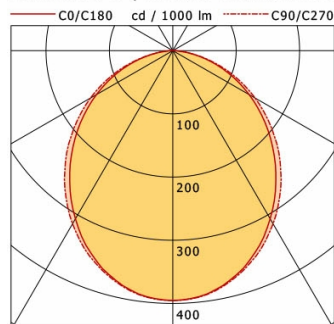

ML-A 045.1040.11 AOB/DALI

Monoline 045 | Surface-Mounted & Pendant (1xLED 26W 840/4000K 2620lm)

	C0	C90	C180	C270
0°	395	395	395	395
15°	371	373	371	373
30°	307	316	307	316
45°	225	238	225	238
60°	139	150	139	150
75°	58	61	58	61
90°	0	0	0	0

cd / 1000 lm

Offset [m]	Cone width [m]		Illuminance [lx]
3.0	7.08	7.66	115.1
6.0	14.16	15.32	28.8
9.0	21.25	22.98	12.8
12.0	28.33	30.64	7.2
15.0	35.41	38.30	4.6

η	LED
Efficiency	101 lm/W
Direct/Indirect	↓ 100% / ↑ 0%
System Power	26 W
UGR	X=4H, Y=8H
Reflection factors	70/50/20
UGR C0/C180	25.8
UGR C90/C270	26.1
CIE Flux Codes	50 81 96 100 100
Ra/CRI	> 80

LTS

Zubehör

LK-Z045.103.03/DIM
Drahtseil-Set mit Einspeisung DALI
(5-adrig, Länge: 3000 mm)

LK-Z045.103.05/DIM
Drahtseil-Set mit Einspeisung DALI
(5-adrig, Länge: 5000 mm)

LK-Z045.104.03
Drahtseil-Set ohne Einspeisung
(Länge: 3000 mm)

LK-Z045.104.05
Drahtseil-Set ohne Einspeisung
(Länge: 5000 mm)