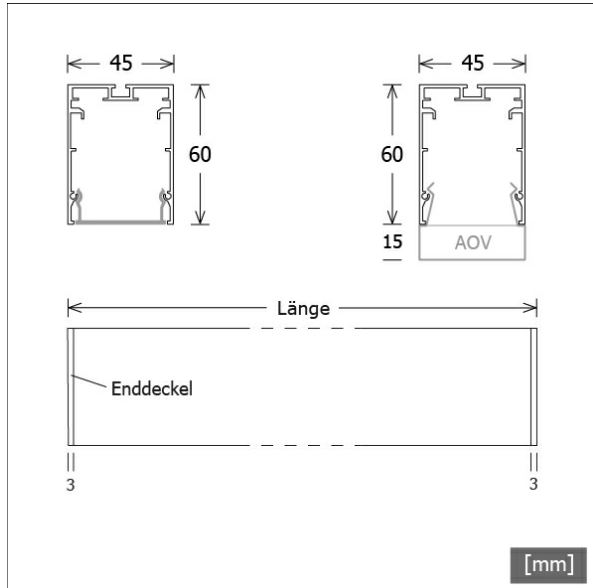

ML-A 045.1040.11 AOB/DALI

Beschreibung

- Linearleuchte für direkte Decken- oder abgehängte Montage
- symmetrische Lichtverteilung und Ausleuchtung
- hohe Wartungsfreundlichkeit
- keine UV- und Wärmestrahlung
- Drahtseilabhängungen (mit Einspeisung) separat bestellen
- Gehäuse aus Aluminium
- Enddeckel aus Zinkdruckguss
- Acrylglasdiffusor opal bündig mit Profilverführung und werkzeugloser Einrasttechnik
- direkter Deckenanbau über Schraubmontage
- 5-polige Anschlussklemme
- Betriebsgerät (LED-Konverter DALI, dimmbar) integriert

Hinweise

ACHTUNG: Die thermische Längenausdehnung des Aluminiumprofils beträgt bei $dT = 10$ Kelvin 0.3 mm pro Meter. IP40 gilt nur in Verbindung mit montiertem Acrylglasprofil.

Standardoptionen

Sonderoptionen

Abmessungen / Gewichte

Länge	1136 mm
Breite	45 mm
Höhe	60 mm
Nettogewicht	1.77 kg
Bruttogewicht	1.89 kg

Farbe	Artikelnummer	EAN
silber eloxiert	663096	4043544721617
schwarz	663097	4043544721624
weiß	663098	4043544721631