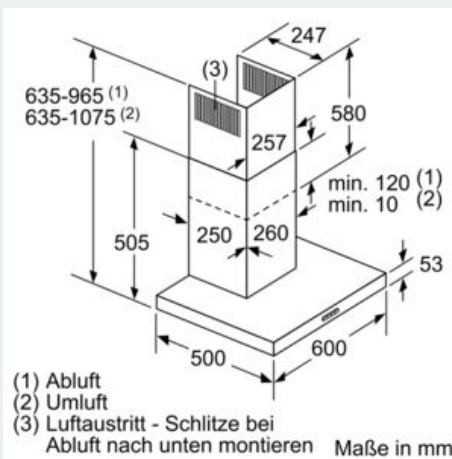

Technische Daten

Bauart : Wandmontage
 Länge Anschlusskabel : 130 cm
 Höhe des Kamins : 583-912/583-1022 mm
 Höhe des Gerätes ohne Kamin : 53 mm
 Mindestabstand zur Kochstelle Elektro : 550 mm
 Mindestabstand zur Kochstelle Gas : 650 mm
 Nettogewicht : 10,3 kg
 Steuerung : mechanisch
 Regelung der Leistungsstufen : 3
 Max. Gebläseleistung-Abluftbetrieb : 365 m³/h
 Max. Gebläseleistung-Umluftbetrieb : 240 m³/h
 Anzahl der Lampen (Stck) : 2
 Schallleistung : 63 dB(A) re 1 pW
 Durchmesser des Abluftstutzens : 120 / 150 mm
 Material des Fettfilters : Aluminium waschbar
 EAN-Nummer : 4242003811030
 Anschlusswert : 100 W
 Absicherung : 10 A
 Spannung : 220-240 V
 Frequenz : 50; 60 Hz
 Steckerart : Schuko-/Gardy.m.Erdung
 Art der Installation : Wandmontage

Maße

- Für Wandmontage über Kochstellen
- Abluftstutzen Ø 150 mm (Ø 120 mm beiliegend)
- Gerätemaße Abluft (HxBxT): 635-965 x 600 x 500 mm
- Gerätemaße Umluft (HxBxT): 635-1075 x 600 x 500 mm
- Gerätemaße Umluft mit cleanAir Plus Umluft Set (HxBxT):
- 703 x 600 x 500 mm - Montage auf Außenkanal
- 833-1163 x 600 x 500 mm - Montage auf Innenkanal
- Gesamtanschlusswert: 100 W
- Länge Anschlusskabel: 1.3 m mit Stecker
- mit Rückstauklappe

* Gemäß EU-Regulierung Nr. 65/2014

iQ100, Wandsesse, 60 cm, Edelstahl LC64BBC50

Maßzeichnungen

Bei Verwendung einer Rückwand
muss das Design des Gerätes
beachtet werden.

Maße in mm