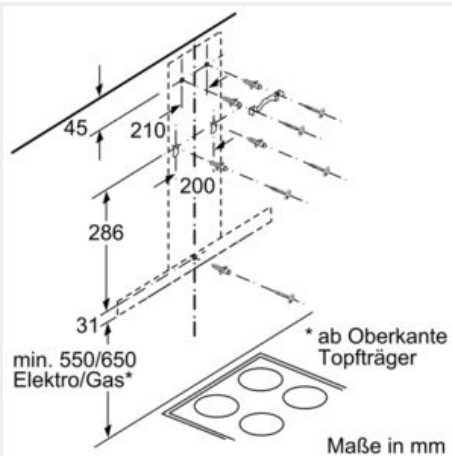

Technische Daten

Bauart : Wandmontage
 Länge Anschlusskabel : 130 cm
 Höhe des Kamins : 583-912/583-1022 mm
 Höhe des Gerätes ohne Kamin : 53 mm
 Mindestabstand zur Kochstelle Elektro : 550 mm
 Mindestabstand zur Kochstelle Gas : 650 mm
 Nettogewicht : 10,3 kg
 Steuerung : mechanisch
 Regelung der Leistungsstufen : 3
 Max. Gebläseleistung-Abluftbetrieb : 365 m³/h
 Max. Gebläseleistung-Umluftbetrieb : 240 m³/h
 Anzahl der Lampen (Stck) : 2
 Schallleistung : 63 dB(A) re 1 pW
 Durchmesser des Abluftstutzens : 120 / 150 mm
 Material des Fettfilters : Aluminium waschbar
 EAN-Nummer : 4242003811030
 Anschlusswert : 100 W
 Absicherung : 10 A
 Spannung : 220-240 V
 Frequenz : 50; 60 Hz
 Steckerart : Schuko-/Gardy.m.Erdung
 Art der Installation : Wandmontage

Maße

- Für Wandmontage über Kochstellen
- Abluftstutzen Ø 150 mm (Ø 120 mm beiliegend)
- Gerätemaße Abluft (HxBxT): 635-965 x 600 x 500 mm
- Gerätemaße Umluft (HxBxT): 635-1075 x 600 x 500 mm
- Gerätemaße Umluft mit cleanAir Plus Umluft Set (HxBxT):
- 703 x 600 x 500 mm - Montage auf Außenkanal
- 833-1163 x 600 x 500 mm - Montage auf Innenkanal
- Gesamtanschlusswert: 100 W
- Länge Anschlusskabel: 1.3 m mit Stecker
- mit Rückstauklappe

* Gemäß EU-Regulierung Nr. 65/2014

iQ100, Wandsesse, 60 cm, Edelstahl LC64BBC50

Maßzeichnungen

Bei Verwendung einer Rückwand
muss das Design des Gerätes
beachtet werden.

Maße in mm