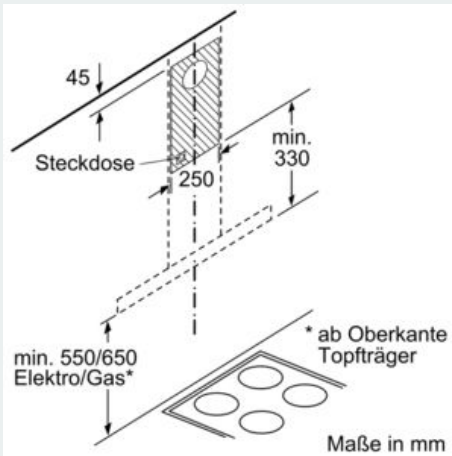

Technische Daten

Bauart : Wandmontage
 Länge Anschlusskabel : 130 cm
 Höhe des Kamins : 583-912/583-1022 mm
 Höhe des Gerätes ohne Kamin : 53 mm
 Mindestabstand zur Kochstelle Elektro : 550 mm
 Mindestabstand zur Kochstelle Gas : 650 mm
 Nettogewicht : 10,3 kg
 Steuerung : mechanisch
 Regelung der Leistungsstufen : 3
 Max. Gebläseleistung-Abluftbetrieb : 365 m³/h
 Max. Gebläseleistung-Umluftbetrieb : 240 m³/h
 Anzahl der Lampen (Stck) : 2
 Schallleistung : 63 dB(A) re 1 pW
 Durchmesser des Abluftstutzens : 120 / 150 mm
 Material des Fettfilters : Aluminium waschbar
 EAN-Nummer : 4242003811030
 Anschlusswert : 100 W
 Absicherung : 10 A
 Spannung : 220-240 V
 Frequenz : 50; 60 Hz
 Steckerart : Schuko-/Gardy.m.Erdung
 Art der Installation : Wandmontage

Maße

- Für Wandmontage über Kochstellen
- Abluftstutzen Ø 150 mm (Ø 120 mm beiliegend)
- Gerätemaße Abluft (HxBxT): 635-965 x 600 x 500 mm
- Gerätemaße Umluft (HxBxT): 635-1075 x 600 x 500 mm
- Gerätemaße Umluft mit cleanAir Plus Umluft Set (HxBxT):
- 703 x 600 x 500 mm - Montage auf Außenkanal
- 833-1163 x 600 x 500 mm - Montage auf Innenkanal
- Gesamtanschlusswert: 100 W
- Länge Anschlusskabel: 1.3 m mit Stecker
- mit Rückstauklappe

* Gemäß EU-Regulierung Nr. 65/2014

iQ100, Wandsesse, 60 cm, Edelstahl LC64BBC50

Maßzeichnungen

Bei Verwendung einer Rückwand
muss das Design des Gerätes
beachtet werden.

Maße in mm