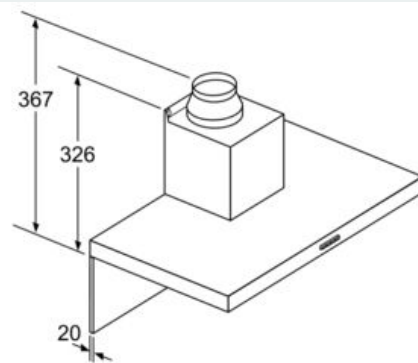

Technische Daten

Bauart : Wandmontage
 Länge Anschlusskabel : 130 cm
 Höhe des Kamins : 583-912/583-1022 mm
 Höhe des Gerätes ohne Kamin : 53 mm
 Mindestabstand zur Kochstelle Elektro : 550 mm
 Mindestabstand zur Kochstelle Gas : 650 mm
 Nettogewicht : 10,3 kg
 Steuerung : mechanisch
 Regelung der Leistungsstufen : 3
 Max. Gebläseleistung-Abluftbetrieb : 365 m³/h
 Max. Gebläseleistung-Umluftbetrieb : 240 m³/h
 Anzahl der Lampen (Stck) : 2
 Schallleistung : 63 dB(A) re 1 pW
 Durchmesser des Abluftstutzens : 120 / 150 mm
 Material des Fettfilters : Aluminium waschbar
 EAN-Nummer : 4242003811030
 Anschlusswert : 100 W
 Absicherung : 10 A
 Spannung : 220-240 V
 Frequenz : 50; 60 Hz
 Steckerart : Schuko-/Gardy.m.Erdung
 Art der Installation : Wandmontage

Maße

- Für Wandmontage über Kochstellen
- Abluftstutzen Ø 150 mm (Ø 120 mm beiliegend)
- Gerätemaße Abluft (HxBxT): 635-965 x 600 x 500 mm
- Gerätemaße Umluft (HxBxT): 635-1075 x 600 x 500 mm
- Gerätemaße Umluft mit cleanAir Plus Umluft Set (HxBxT):
- 703 x 600 x 500 mm - Montage auf Außenkanal
- 833-1163 x 600 x 500 mm - Montage auf Innenkanal
- Gesamtanschlusswert: 100 W
- Länge Anschlusskabel: 1.3 m mit Stecker
- mit Rückstauklappe

* Gemäß EU-Regulierung Nr. 65/2014

iQ100, Wandsesse, 60 cm, Edelstahl LC64BBC50

Maßzeichnungen

Bei Verwendung einer Rückwand
muss das Design des Gerätes
beachtet werden.

Maße in mm