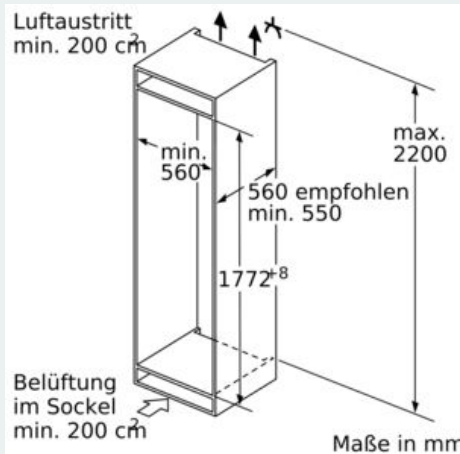

iQ500, Einbau-Kühlschrank mit Gefrierfach, 177.5 x 56 cm, Flachscharnier mit Softeinzug KI82LADE0

Maßzeichnungen

Maximal zulässiges Gewicht der Möbelfronten

Montierte Möbeltüren, die das zulässige Gewicht überschreiten, können zu Beschädigungen und zu Funktionsbeeinträchtigung am Scharnier führen.

T: Gerätürhöhe inklusiv Scharniere in mm:	ungedämpftes Scharnier, Tür in kg:	gedämpftes Scharnier, Tür in kg:
1500-1750	22	22

Maße in mm Empfehlung Spaltmaße für Flachscharnier

F	R	X
16-19	0-3	2,5
20	0-1	3
	2-3	2,5
21	0-1	3
	2-3	2,5
22	0	4
	1	3,5
	2-3	3

Die in der Tabelle empfohlenen Spaltmaße sind einzuhalten, um eine kollisionsfreie Öffnung der Gerätetüre zu gewährleisten und Beschädigungen am Küchenmöbel zu vermeiden.

Maximal zulässiges Gewicht der Möbelfronten

Montierte Möbelfronten, die das zulässige Gewicht überschreiten, können zu Beschädigungen und zu Funktionsbeeinträchtigungen der Scharniere führen.

Δ Gewicht
A: Gerätürhöhe inklusive Scharniere in mm
B: Ungedämpftes Scharnier, Möbelfront in kg
C: Gedämpftes Scharnier, Möbelfront in kg
D: Zusätzliche mögliche Last in kg mit Schwerlastsatz

A	B	C	D
1500-1750	22	22	
720-1400	19	19	B+5 / C+5
A1	15	19	
A2	15	19