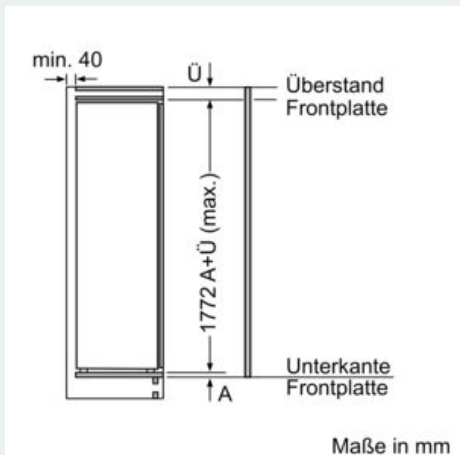

iQ500, Einbau-Kühlschrank mit Gefrierfach, 177.5 x 56 cm, Flachscharnier mit Softeinzug KI82LADE0

Maßzeichnungen

Maximal zulässiges Gewicht der Möbelfronten

Montierte Möbeltüren, die das zulässige Gewicht überschreiten, können zu Beschädigungen und zu Funktionsbeeinträchtigung am Scharnier führen.

T: Gerätürhöhe inklusiv Scharniere in mm:	ungedämpftes Scharnier, Tür in kg:	gedämpftes Scharnier, Tür in kg:
1500-1750	22	22

Maße in mm Empfehlung Spaltmaße für Flachscharnier

F	R	X
16-19	0-3	2,5
20	0-1	3
	2-3	2,5
21	0-1	3
	2-3	2,5
22	0	4
	1	3,5
	2-3	3

Die in der Tabelle empfohlenen Spaltmaße sind einzuhalten, um eine kollisionsfreie Öffnung der Gerätetüre zu gewährleisten und Beschädigungen am Küchenmöbel zu vermeiden.

Maximal zulässiges Gewicht der Möbelfronten

Montierte Möbelfronten, die das zulässige Gewicht überschreiten, können zu Beschädigungen und zu Funktionsbeeinträchtigungen der Scharniere führen.

Δ Gewicht
A: Gerätürhöhe inklusive Scharniere in mm
B: Ungedämpftes Scharnier, Möbelfront in kg
C: Gedämpftes Scharnier, Möbelfront in kg
D: Zusätzliche mögliche Last in kg mit Schwerlastsatz

A	B	C	D
1500-1750	22	22	
720-1400	19	19	B+5 / C+5
A1	15	19	
A2	15	19