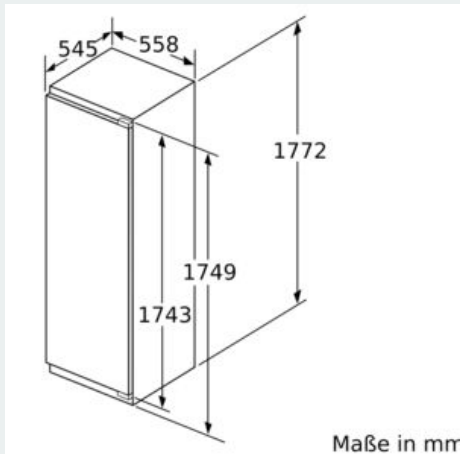

iQ500, Einbau-Kühlschrank mit Gefrierfach, 177.5 x 56 cm, Flachscharnier mit Softeinzug KI82LADE0

Maßzeichnungen

Maximal zulässiges Gewicht der Möbelfronten

Montierte Möbeltüren, die das zulässige Gewicht überschreiten, können zu Beschädigungen und zu Funktionsbeeinträchtigung am Scharnier führen.

T: Gerätürhöhe inklusiv Scharniere in mm:	ungedämpftes Scharnier, Tür in kg:	gedämpftes Scharnier, Tür in kg:
1500-1750	22	22

Maße in mm Empfehlung Spaltmaße für Flachscharnier

F	R	X
16-19	0-3	2,5
20	0-1	3
	2-3	2,5
21	0-1	3
	2-3	2,5
22	0	4
	1	3,5
	2-3	3

Die in der Tabelle empfohlenen Spaltmaße sind einzuhalten, um eine kollisionsfreie Öffnung der Gerätetüre zu gewährleisten und Beschädigungen am Küchenmöbel zu vermeiden.

Maximal zulässiges Gewicht der Möbelfronten

Montierte Möbelfronten, die das zulässige Gewicht überschreiten, können zu Beschädigungen und zu Funktionsbeeinträchtigungen der Scharniere führen.

Δ Gewicht
A: Gerätürhöhe inklusive Scharniere in mm
B: Ungedämpftes Scharnier, Möbelfront in kg
C: Gedämpftes Scharnier, Möbelfront in kg
D: Zusätzliche mögliche Last in kg mit Schwerlastsatz

A	B	C	D
1500-1750	22	22	
720-1400	19	19	B+5 / C+5
A1	15	19	
A2	15	19