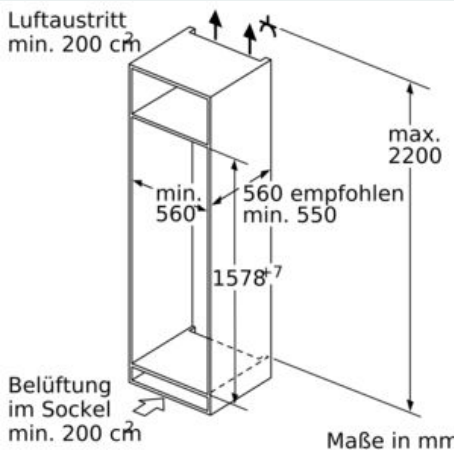

#### Maße

- Gerätemaße ( H x B x T): 157.7 cm x 55.8 cm x 54.5 cm
- Nischenmaße (H x B x T): 158.0 cm x 56.0 cm x 55.0 cm

### Maßzeichnungen

Maße in mm

Maße in mm

#### Maße in mm Empfehlung Spaltmaße für Flachscharnier

F	R	X
16-19	0-3	2,5
20	0-1	3
	2-3	2,5
21	0-1	3
	2-3	2,5
22	0	4
	1	3,5
	2-3	3

Die in der Tabelle empfohlenen Spaltmaße sind einzuhalten, um eine kollisionsfreie Öffnung der Gerätetüre zu gewährleisten und Beschädigungen am Küchenmöbel zu vermeiden.