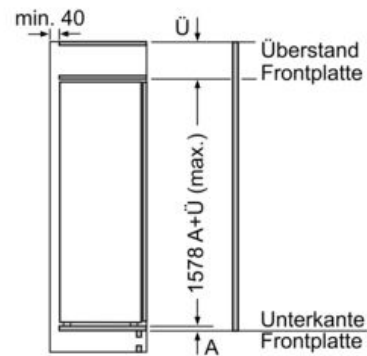

#### Maße

- Gerätemaße ( H x B x T): 157.7 cm x 55.8 cm x 54.5 cm
- Nischenmaße (H x B x T): 158.0 cm x 56.0 cm x 55.0 cm

## iQ500, Einbau-Kühlschrank mit Gefrierfach, 158 x 56 cm, Flachscharnier mit Softeinzug KI72LADE0

### Maßzeichnungen

Maße in mm

Maße in mm