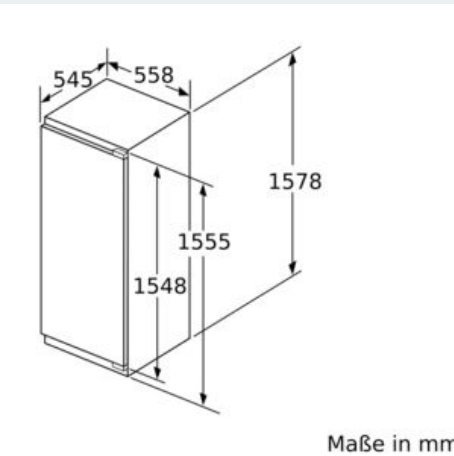

#### Maße

- Gerätemaße ( H x B x T): 157.7 cm x 55.8 cm x 54.5 cm
- Nischenmaße (H x B x T): 158.0 cm x 56.0 cm x 55.0 cm

### Maßzeichnungen

#### Maximal zulässiges Gewicht der Möbelfronten

Montierte Möbeltüren, die das zulässige Gewicht überschreiten, können zu Beschädigungen und zu Funktionsbeeinträchtigung am Scharnier führen.

T: Gerätetürhöhe inklusiv Scharniere in mm:	ungedämpftes Scharnier, Tür in kg:	gedämpftes Scharnier, Tür in kg:
1500-1750	22	22

Maße in mm

Maße in mm