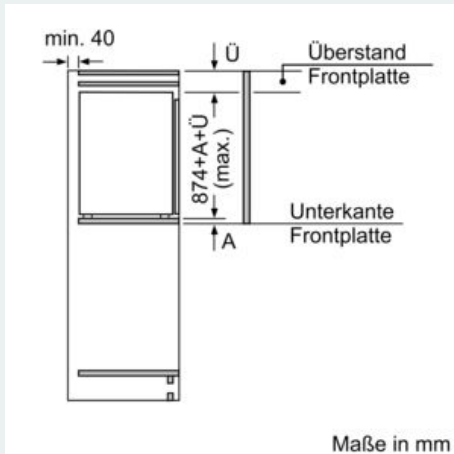

Maße in mm Empfehlung Spaltmaße für Flachscharnier

F	R	X
16-19	0-3	2,5
20	0-1	3
	2-3	2,5
21	0-1	3
	2-3	2,5
22	0	4
	1	3,5
	2-3	3

Die in der Tabelle empfohlenen Spaltmaße sind einzuhalten, um eine kollisionsfreie Öffnung der Gerätetüre zu gewährleisten und Beschädigungen am Küchenmöbel zu vermeiden.