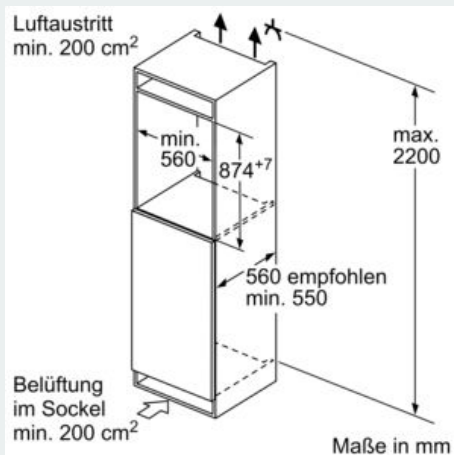

Maximal zulässiges Gewicht der Möbelfronten

A	B	C	D
1500-1750	22	22	
720-1400	19	19	
A1	15	19	B+5 / C+5
A2	15	19