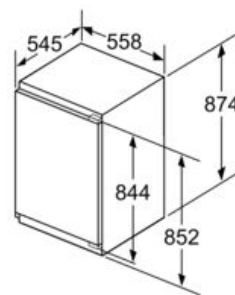

iQ500, Einbau-Gefrierschrank, 87.4 x 55.8 cm, Flachscharnier GI21VAFE0

Maßzeichnungen

Maße in mm