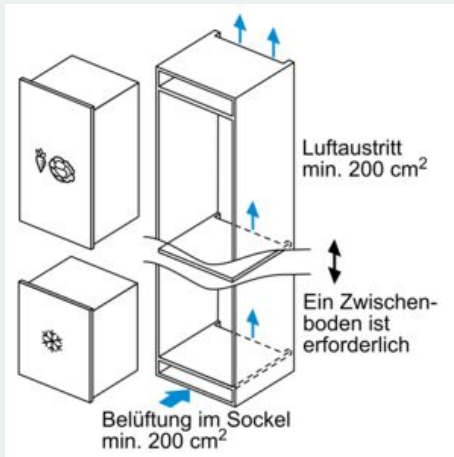

iQ500, Einbau-Gefrierschrank, 87.4 x 55.8 cm, Flachscharnier GI21VAFE0

Maßzeichnungen

Maße in mm