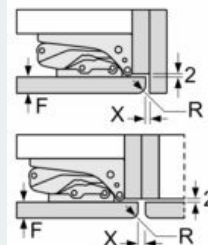

Maße in mm Empfehlung Spaltmaße für Flachscharnier

F	R	X
16-19	0-3	2,5
20	0-1	3
	2-3	2,5
21	0-1	3
	2-3	2,5
22	0	4
	1	3,5
	2-3	3

Die in der Tabelle empfohlenen Spaltmaße sind einzuhalten, um eine kollisionsfreie Öffnung der Gerätetüre zu gewährleisten und Beschädigungen am Küchenmöbel zu vermeiden.