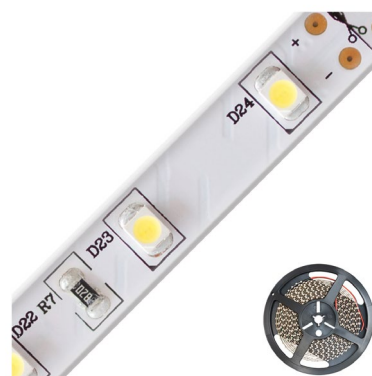

## Artikelbeschreibung

- LED-Strip ▪ IP67 ▪ 24V/DC ▪ 4,8W/m ▪ 505lm/m ▪ 60LED/m
- 5m-Rolle ▪ 4000K ▪ max. Einspeiselänge: 10m ▪ UV-best.
- CRI gr. 85 ▪ SDCM kl.3

Kürzbarer und flexibler LED-Strip mit hochleistungs LED-Chips. Die auf diesem Strip verbauten superbright LED-Chips erreichen im Vergleich zu herkömmlichen LED-Chips eine deutlich höhere Lichtausbeute bei gleicher Leistungsaufnahme, bzw. vergleichbare Lichtausbeute bei geringerer Leistungsaufnahme. Dadurch lassen sich die verschiedensten Anwendungen, wie z. B. direkte oder indirekte Beleuchtung für Wohnzimmer, Schlafzimmer, Flur, etc. noch energiesparender umsetzen. Auch Projekte mit gehobenen Ansprüchen bezüglich der Lichtausbeute lassen sich mit diesen Strips realisieren. Wichtig: Um ein überhitzen des Strips zu vermeiden, darf dieser nur auf Wärmeleitenden Untergründen verbaut werden, vorzugsweise in Aluminiumprofilen. Die Lichtausbeute beträgt 505lm pro Meter.