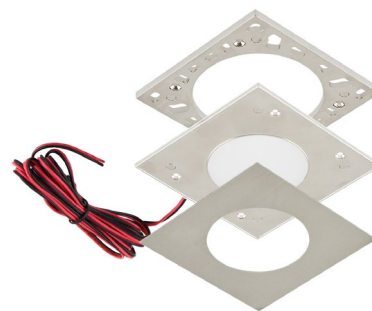

Produktdatenblatt | Möbel An-/Einbauleuchten

Artikelnummer:	L124251302
Serienname:	
EAN:	4037293018401
Zolltarif:	94054231900

Artikelbeschreibung

LED Ein- /Anbauleuchte ■ quad. ■ EDS-optik ■ IP20 ■ 12V/DC
 ■ 2,5W ■ 3000K ■ 100lm

Die Ein- und Anbauleuchte eignet sich auf Grund der flachen Bauform perfekt für den Möbelbau, kann aber natürlich auch als Deckenleuchte eingesetzt werden. Die zwei Schraublöcher zur Befestigung werden von der Metallabdeckung im Edelstahl-Design verdeckt, welche wiederum magnetisch an der Leuchte befestigt wird. Für den Einsatz als Einbauleuchte kann der Aufbaurahmen, welcher ebenfalls magnetisch an der Rückseite befestigt ist, einfach abgenommen werden. An der Leuchte befindet sich eine 2m lange Anschlussleitung mit freien Aderenden.