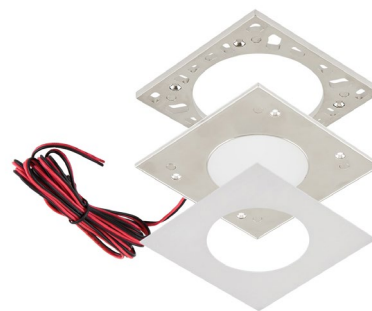

Produktdatenblatt | Möbel An-/Einbauleuchten

Artikelnummer:	<b>L124250102</b>
Serienname:	
EAN:	4037293022453
Zolltarif:	94054231900

**Artikelbeschreibung**

LED Ein- /Anbauleuchte ■ quad. ■ weiß ■ IP20 ■ 12V/DC  
 ■ 2,5W ■ 3000K ■ 100lm

Die Ein- und Anbauleuchte eignet sich auf Grund der flachen Bauform perfekt für den Möbelbau, kann aber natürlich auch als Deckenleuchte eingesetzt werden. Die zwei Schraublöcher zur Befestigung werden von der Metallabdeckung im Edelstahl-Design verdeckt, welche wiederum magnetisch an der Leuchte befestigt wird. Für den Einsatz als Einbauleuchte kann der Aufbaurahmen, welcher ebenfalls magnetisch an der Rückseite befestigt ist, einfach abgenommen werden. An der Leuchte befindet sich eine 2m lange Anschlussleitung mit freien Aderenden.