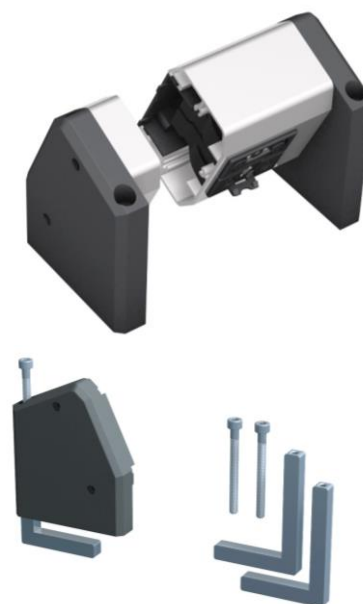

Skizze / Bild

<b>Steckdosen:</b> <ul style="list-style-type: none"> <li>• 3 x Schutzkontakt</li> <li>• 16A, AC 250V, 3680W</li> </ul>	<b>Sockets:</b> <ul style="list-style-type: none"> <li>• 3 x German type socket outlet</li> <li>• 16A, AC 250V, 3680W</li> </ul>
<b>Custom Module:</b> <ul style="list-style-type: none"> <li>• 2xCAT6A Buchse / Buchse RJ45</li> <li>• 1xUSB 2.0 A/A Buchse Buchse</li> </ul>	<b>Custom Module:</b> <ul style="list-style-type: none"> <li>• 2xCAT6A coupler RJ45</li> <li>• 1xUSB 2.0 A/A coupler</li> </ul>
<b>Anschluss:</b> <ul style="list-style-type: none"> <li>• 3,0m H05VV-F3G1,5mm<sup>2</sup>, schwarz</li> <li>• Schutzkontaktstecker mit doppeltem Erdungssystem</li> </ul>	<b>Connection:</b> <ul style="list-style-type: none"> <li>• 3,0m H05VV-F3G1,5mm<sup>2</sup>, black</li> <li>• German type plug with double earthing</li> </ul>
<b>Profil:</b> <ul style="list-style-type: none"> <li>• Eloxiertes Aluminium</li> </ul>	<b>Profile:</b> <ul style="list-style-type: none"> <li>• Anodised aluminium</li> </ul>
<b>Kunststoff:</b> <ul style="list-style-type: none"> <li>• PA 6 GF, schwarz</li> </ul>	<b>Plastic material:</b> <ul style="list-style-type: none"> <li>• PA 6 GF, black</li> </ul>
<b>Endkappen:</b> <ul style="list-style-type: none"> <li>• Geschraubt, wiederanschließbar</li> </ul>	<b>Endcaps:</b> <ul style="list-style-type: none"> <li>• With screws, rewirable</li> </ul>
<b>Abmessungen</b> (Länge x Breite x Höhe) in mm: <ul style="list-style-type: none"> <li>• 325 x 70 x 90 mm</li> </ul>	<b>Measurements</b> (length x width x height) <ul style="list-style-type: none"> <li>• 325 x 70 x 90 mm</li> </ul>
<b>Lieferform:</b> <ul style="list-style-type: none"> <li>• Im Polybeutel verpackt</li> </ul>	<b>Packing:</b> <ul style="list-style-type: none"> <li>• In polybag</li> </ul>
<b>Lieferumfang:</b> <ul style="list-style-type: none"> <li>• 1x Steckdoseneinheit DESK</li> <li>• 1x Haltewinkel</li> </ul>	<b>Extent of delivery:</b> <ul style="list-style-type: none"> <li>• 1x PDU DESK</li> <li>• 1x set of mounting bracket</li> </ul>