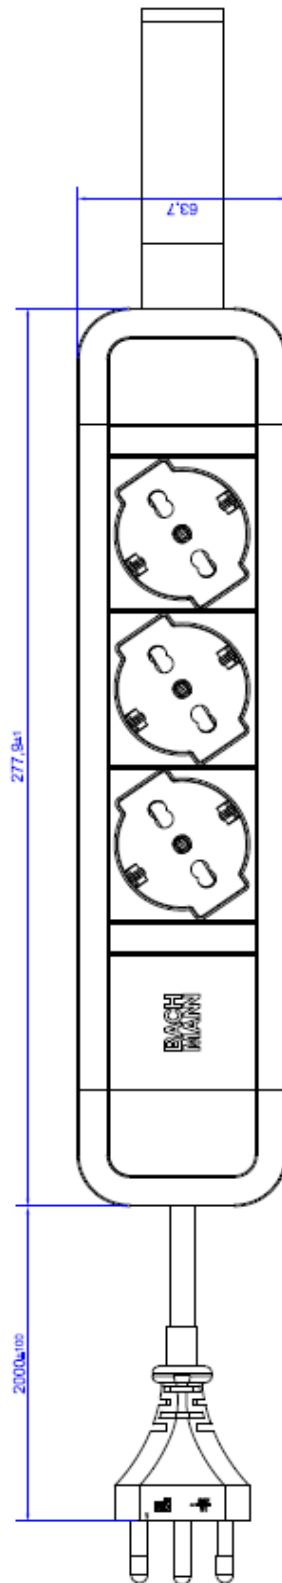

H05V4F 3G1,5mm² schwarz
mit Italienstecker