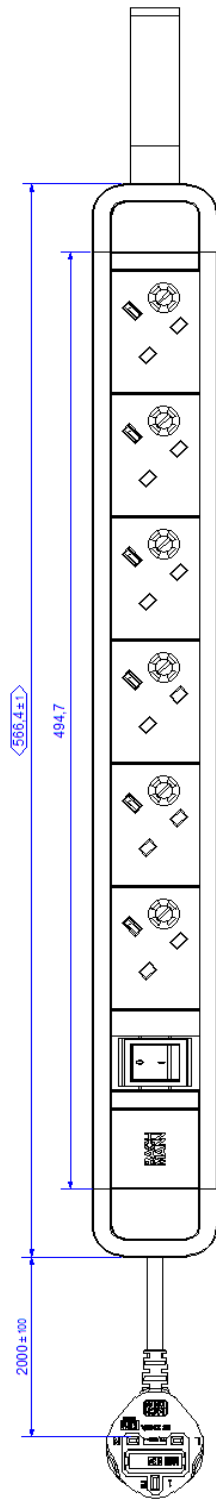

Datenblatt Art. 350.334

Data sheet | Fiche technique | Scheda tecnica | Fișa tehnică

PRIMO 2 Steckdosenleiste / PRIMO 2 power strip

Elektrische Kenngrößen		Electrical parameters	
Nennstrom / Bemessungsspannung	13A / 250V~	Rated current / rated voltage	13A / 250V~
Frequenz	50Hz	Frequency	50Hz
Netzanschluss		Power supply	
Zuleitung	2,0m H05VV-F 3G1,5mm ²	Supply cable	2,0m H05VV-F 3G1,5mm ²
Farbe Zuleitung	Schwarz	Colour supply cable	Black
Wiederanschließbar		Rewirable	
Stecker	BS 1363 (Type G)	Plug	BS 1363 (Type G)
Stromausgang		Power output	
Steckdosen		Socket outlets	
6x UK BS 1363 (Type G)		6x UK BS 1363 (Type G)	
2-polig mit Schutzkontakt		2-pole with earthing contact	
Mit erhöhtem Berührungsschutz		With shutter	
Schwarz, ähnlich RAL 9005, 45°		Black, similar to RAL 9005, 45°	
Integrierte Sicherung 3,15A		Integrated Fuse 3,15A	
13A / 250V~, IP20		13A / 250V~, IP20	
Funktionsmodule		Function modules	
Schalter		Switch	
Grün beleuchtet		Green illuminated	
Weitere Produkteigenschaften		Further product attributes	
Plattform	Standard (kHE)	Plattform	Standard (kHE)
Material		Material	
Gehäuse:		Housing:	
Aluminium, lackiert blau ähnlich RAL 5010		Aluminium, painted blue similar to RAL 5010	
Blaue Design-Endkappen		Blue design endcaps	
Abdeckung:		Cover:	
PA6 GF30 850°C, schwarz ähnlich RAL 9005		PA6 GF30 850°C, black similar to RAL 9005	
Schlaufe:		Loop:	
PP, blau		PP, blue	

Lieferumfang

1x PRIMO 2 Steckdosenleiste

Im Karton

Scope of delivery

1x PRIMO 2 power strip

In carton

Umgebungsbedingungen**Environmental conditions**

Umgebungstemperatur bei Montage und Nutzung 5°C – 35°C
Vor direkter Sonneneinstrahlung schützen.
Umgebungstemperatur bei Transport und Lagerung -25°C - 60°C
Relative Luftfeuchtigkeit (nicht kondensierend) 5 – 95%
Schutzart IP20

H05VV-F 3C15mmF schwarz / black
mit UK Stecker / with UK connector