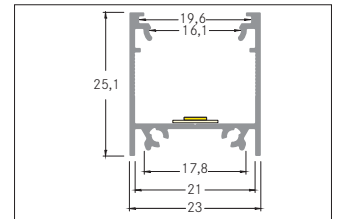

Komplett-Set Anbau-Profil 1000 mm  
**Artikel-Nr. 53921260**

Komplett-Set Anbau-Profil 1000 mm. Abmessung Profil: L: 1.000 mm x B: 23 mm x H: 25,1 mm.

<b>Artikel-Nr.</b>	<b>53921260</b>
<b>Stand:</b>	06.12.2021 14:11

Länge	1.000 mm	Aufbauhöhe	25,1 mm
Breite	23 mm		