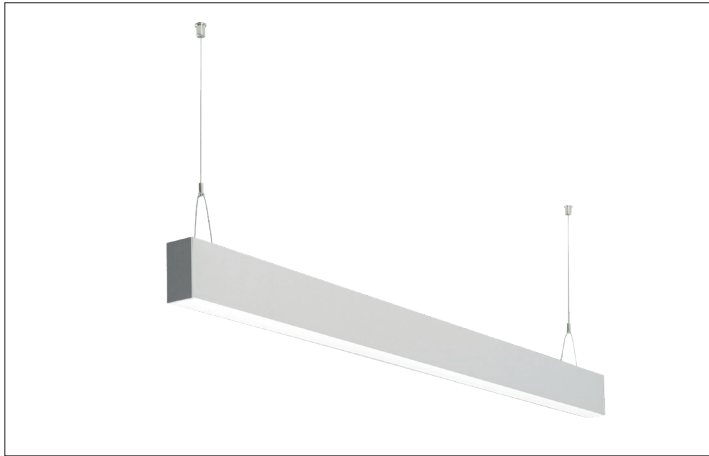

LED-Pendel-Profilleuchte direkt/indirekt BIRO40

Artikel-Nr. 77354694

LED-Pendel-Profilleuchte direkt/indirekt BIRO40, silber, rechteckigAusführung: LED, Montageart: Pendelmontage, Montageort: Deckenmontage, Material: Aluminium / Acryl, Schutzart: nach DIN EN 60529: IP20, Schutzklasse: (EN 61140) I, Spannung: 230V AC 50Hz, Leistung: 94.9W, Lichtstrom: 11.580lm, Farbtemperatur: 4000 K, Lichtfarbe: weiß, Abstrahlwinkel: 80°, Verstellbarkeit: nicht verstellbar, mit Betriebsgerät, Art der Dimmung: DALI .

Artikel-Nr. 77354694
Stand: 22.07.2021 02:59

Ansteuerung	DALI
Farbe	silber
Lichtfarbe	4000 K
Blendungsbewertung	UGR < 20
Systemeffizienz	122 lm/W
Lichtstrom	11.580 lm
Werkstoff der Abdeckung	satiniert
Länge	2264 mm
Farbwiedergabe	CRI > 90
Abstrahlwinkel	80 °

Material	Aluminium / Acryl
Ausführung	LED
Leuchtmittel	LED
Spannung	230V AC 50Hz
Schutzart	IP20
Schutzklasse	I
Verstellbarkeit	nicht verstellbar
Breite	40 mm
Höhe	75 mm
Schaltungsart	Parallelschaltung
Pendellänge max.	1.500 mm