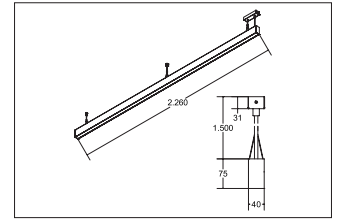

LED-Pendel-Profilleuchte direkt/indirekt BIRO40

Artikel-Nr. 77354694

LED-Pendel-Profilleuchte direkt/indirekt BIRO40, silber, rechteckigAusführung: LED, Montageart: Pendelmontage, Montageort: Deckenmontage, Material: Aluminium / Acryl, Schutzart: nach DIN EN 60529: IP20, Schutzklasse: (EN 61140) I, Spannung: 230V AC 50Hz, Leistung: 94.9W, Lichtstrom: 11.580lm, Farbtemperatur: 4000 K, Lichtfarbe: weiß, Abstrahlwinkel: 80°, Verstellbarkeit: nicht verstellbar, mit Betriebsgerät, Art der Dimmung: DALI .

Artikel-Nr. 77354694
Stand: 22.07.2021 02:59

Ansteuerung	DALI
Farbe	silber
Lichtfarbe	4000 K
Blendungsbewertung	UGR < 20
Systemeffizienz	122 lm/W
Lichtstrom	11.580 lm
Werkstoff der Abdeckung	satiniert
Länge	2264 mm
Farbwiedergabe	CRI > 90
Abstrahlwinkel	80 °

Material	Aluminium / Acryl
Ausführung	LED
Leuchtmittel	LED
Spannung	230V AC 50Hz
Schutzart	IP20
Schutzklasse	I
Verstellbarkeit	nicht verstellbar
Breite	40 mm
Höhe	75 mm
Schaltungsart	Parallelschaltung
Pendellänge max.	1.500 mm